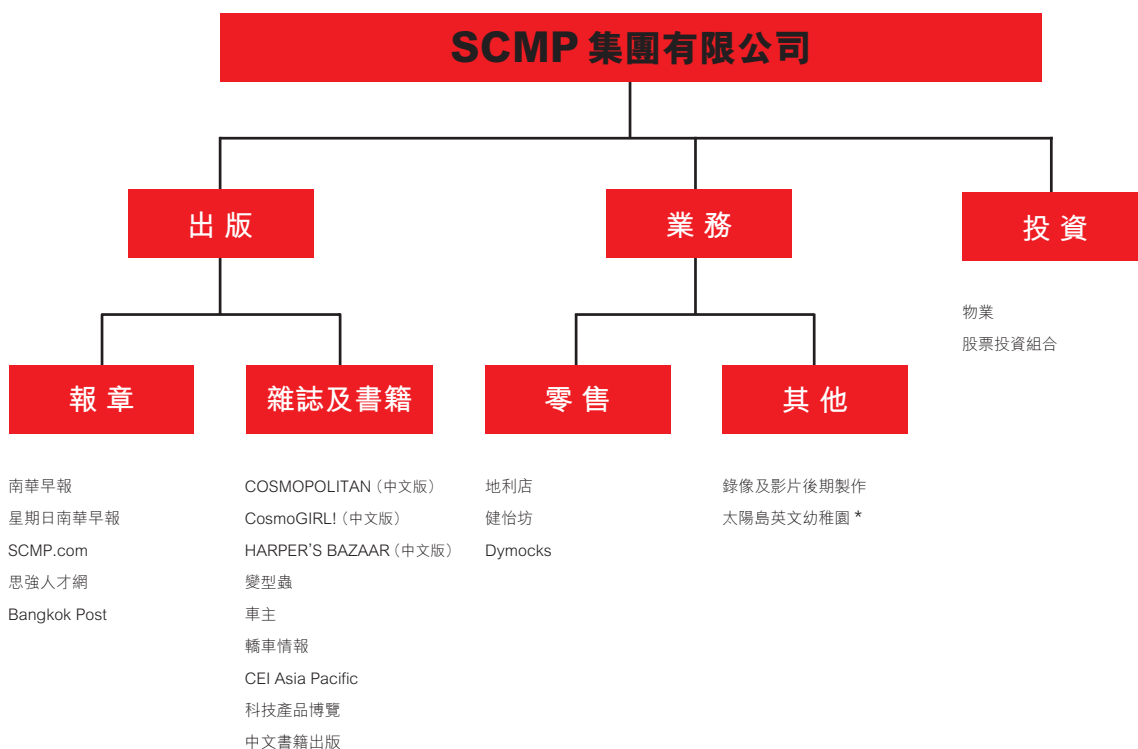

## 集團業務圖表

於二零零一年十二月三十一日

\* 太陽島英文幼稚園(教育)已於二零零二年三月出售

## 員工人數: 1,570 人

於二零零一年十二月三十一日