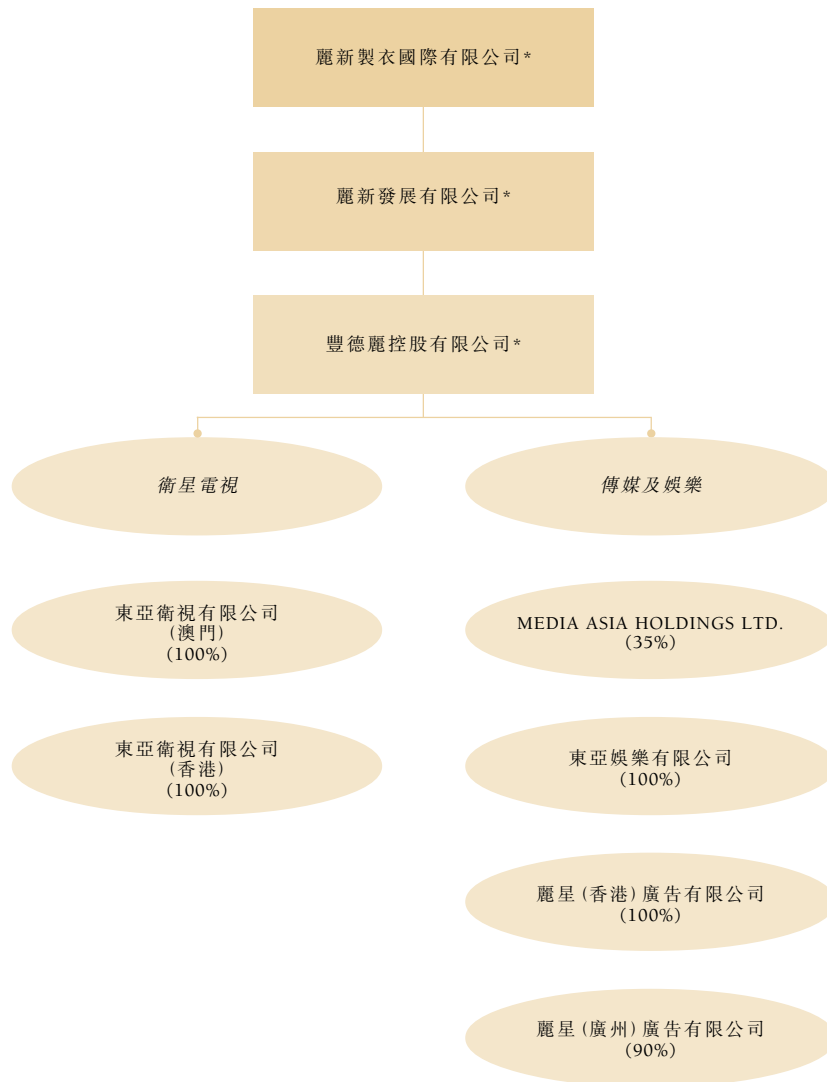

豐德麗控股有限公司為麗新集團(自一九四七年起在香港成立)旗下成員公司。本公司專注發展、經營和投資於衛星電視、電影製作、娛樂和其他相關業務。

\* 於聯交所主板上市