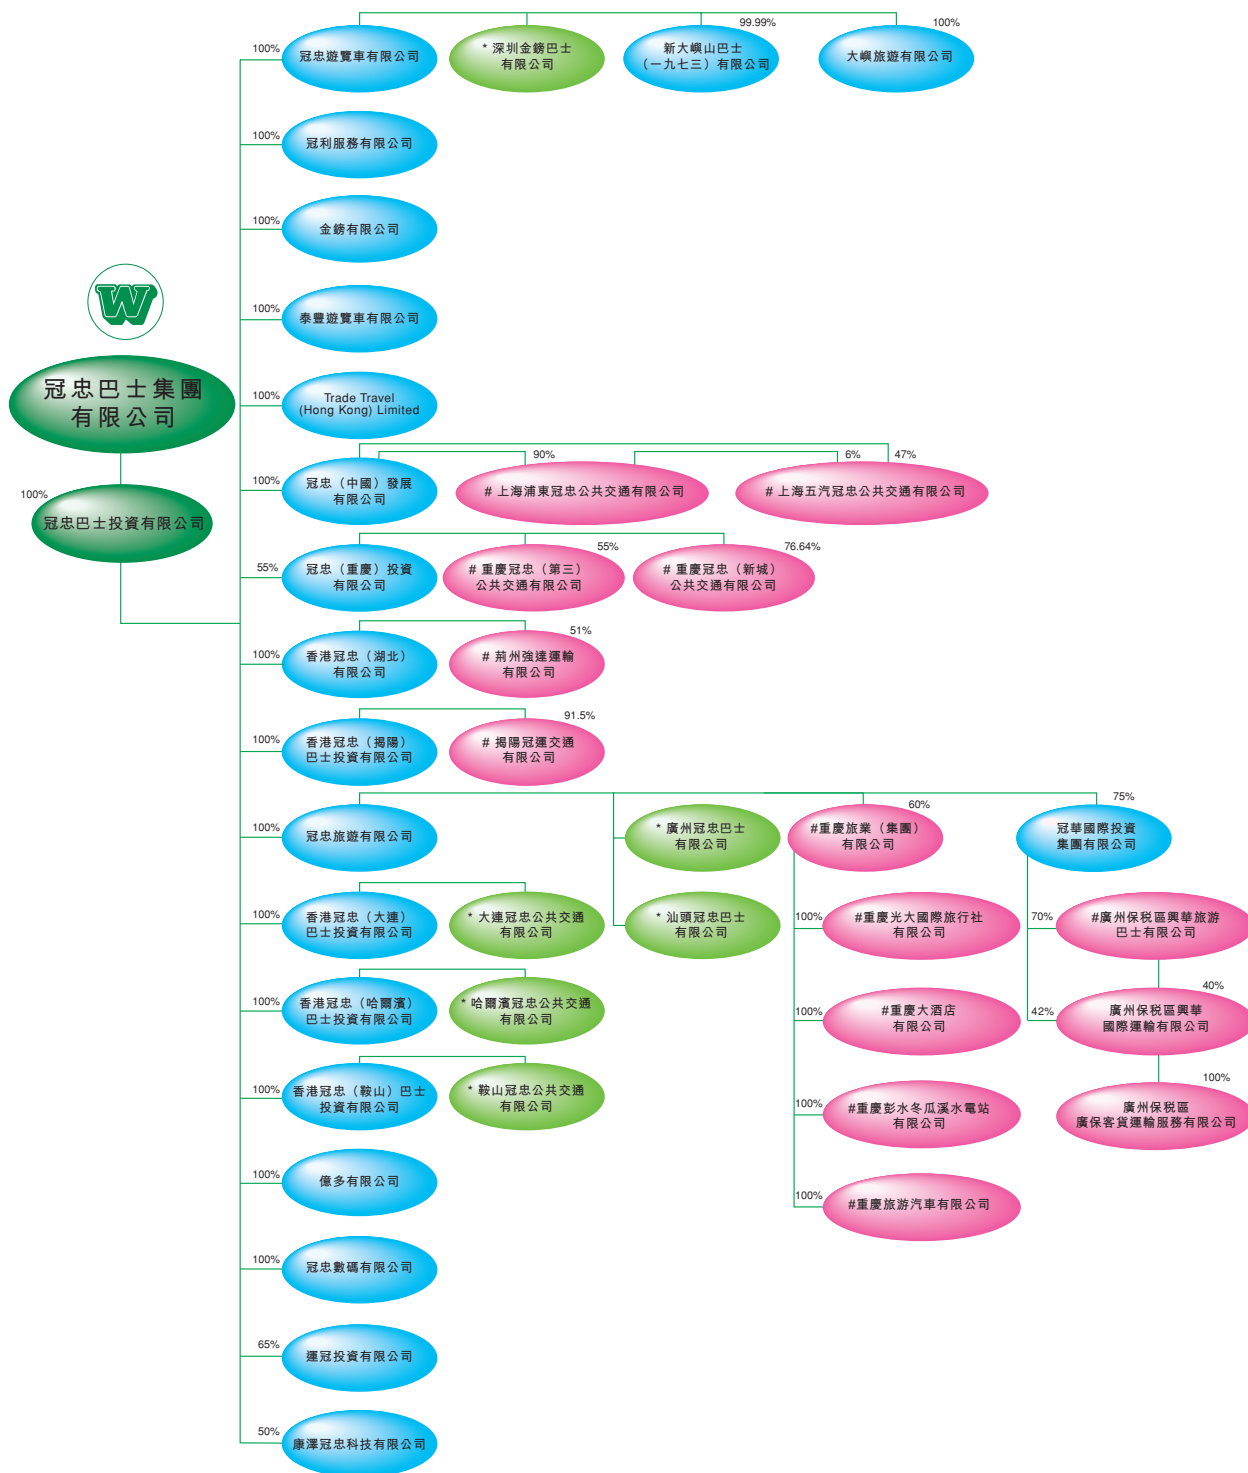

# 集團架構

二零零三年三月三十一日

\* 於中國大陸成立之中外合作經營公司。

# 於中國大陸成立之中外合資經營公司。