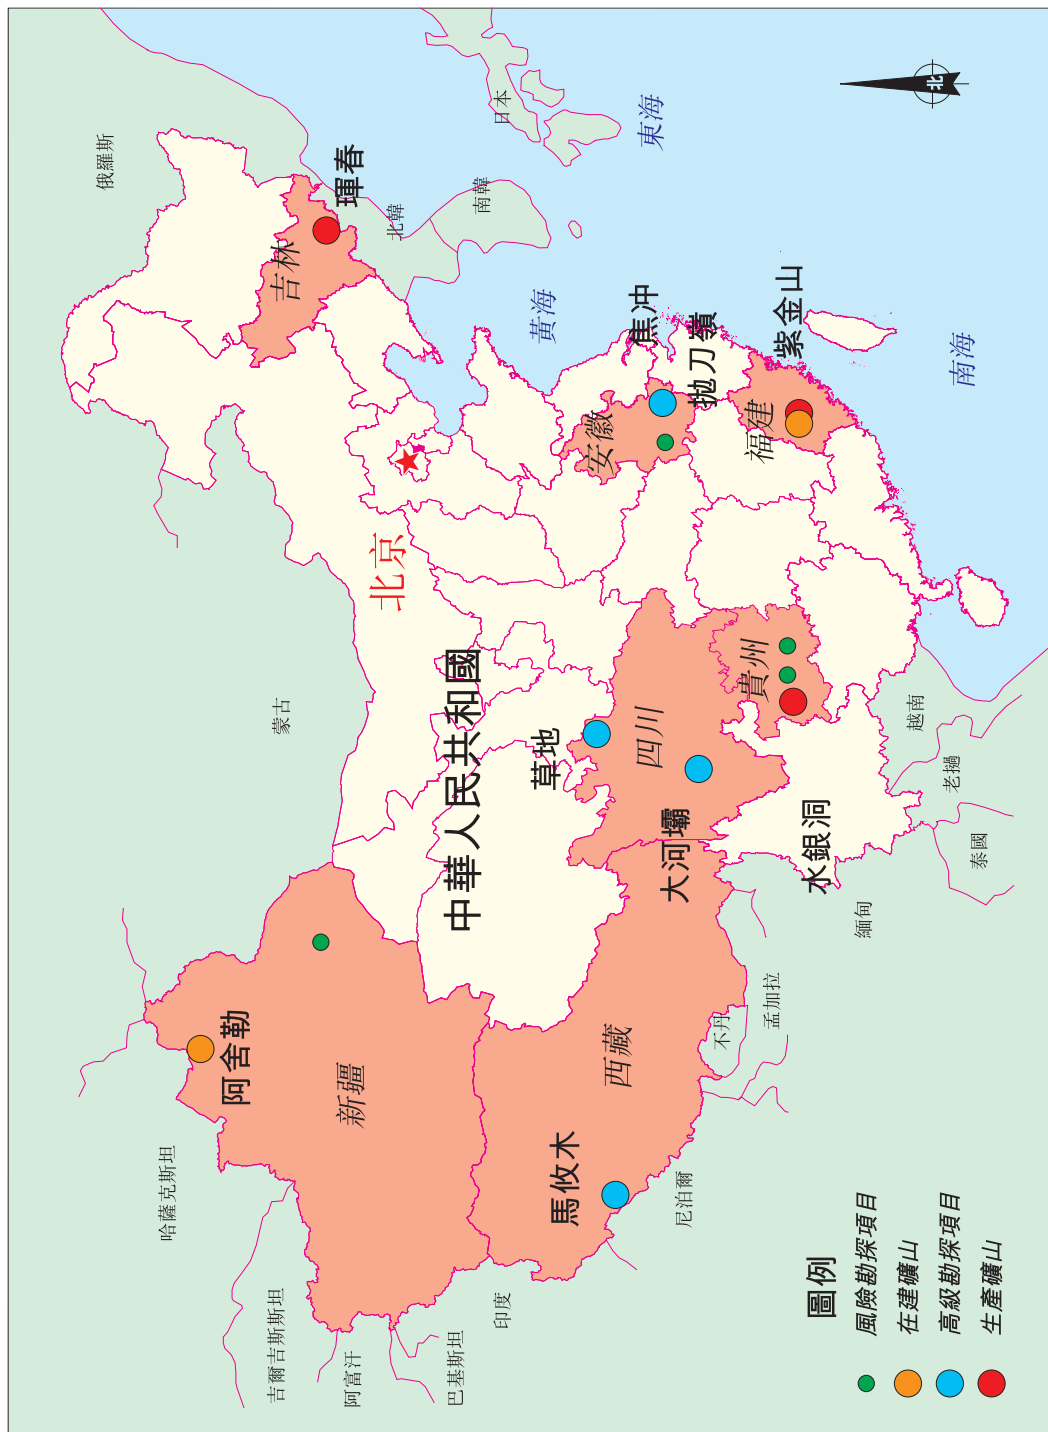

附錄3 附圖
圖2.1 紫金項目分布圖

圖 3.1 紫金山金礦的選礦廠、部分基礎設施和環境
(照片由紫金提供，攝於二零零三年九月)