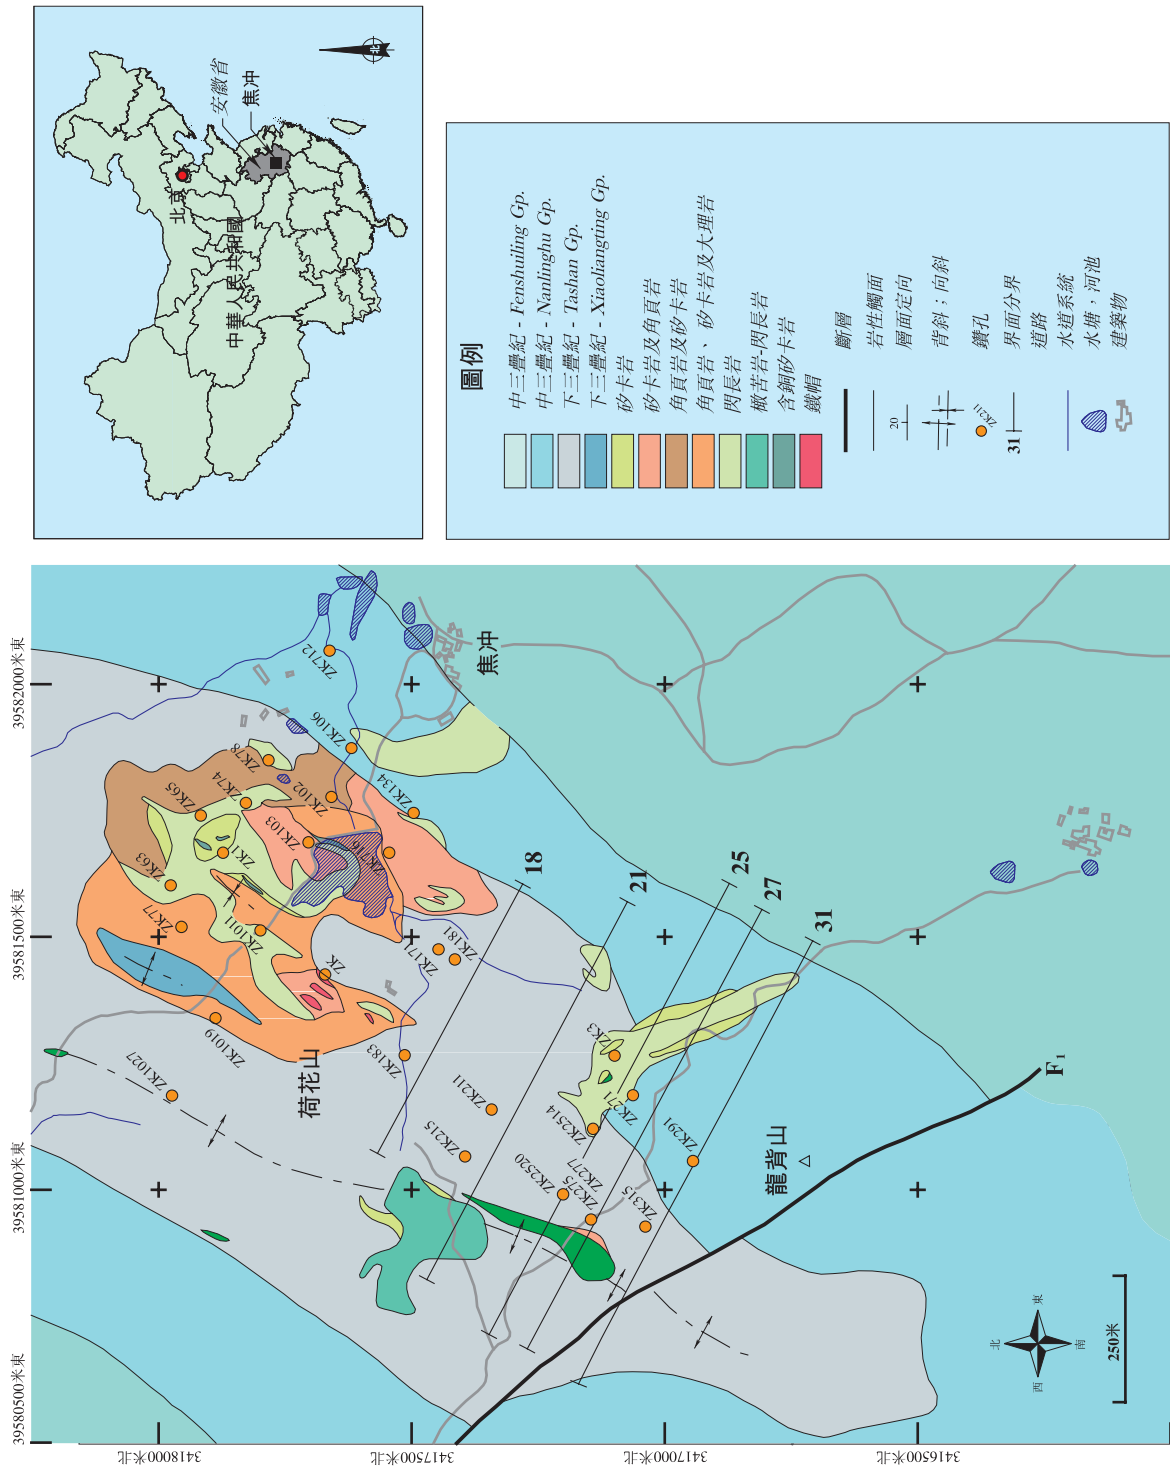

圖 4.14 焦冲—地理位置及區域地質圖

圖 5.1 紫金山金銅礦

圖 8.1 紫金山－金礦選冶工藝流程圖