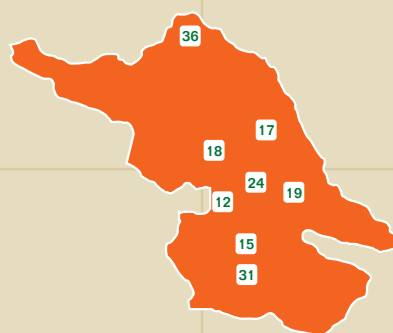

經營地點

>23:45pm

>00:37am

>08:55am

山東省

江蘇省

安徽省

浙江省

經營地點	截至二零零二年年底可供接駁人口	經營地點	截至二零零二年年底可供接駁人口	經營地點	截至二零零二年年底可供接駁人口
1 廊坊	300,000	15 泰興	202,000	29 巢湖	220,000
2 聊城	300,000	16 萊陽	198,000	30 蘭溪	210,000
3 密雲	98,000	17 鹽城	478,000	31 武進	194,000
4 葫蘆島	427,000	18 淮安	850,000	32 金華	145,000
5 興城	126,000	19 海安	117,000	33 溫州*	-
6 平谷	105,000	20 滁州	260,000	34 湘潭	680,000
7 黃島	102,000	21 六安	260,000	35 東莞	3,870,000
8 昌平	207,000	22 日照	300,000	36 連雲港	616,000
9 諸城	163,000	23 新鄉	786,000	37 長沙	1,800,000
10 城陽	80,000	24 興化	172,000	38 開封	800,000
11 煙台	5,000	25 亳州	300,000	39 膠州	300,000
12 高郵	130,000	26 海寧	96,000	40 株洲	700,000
13 蚌埠	539,000	27 衢州	190,000	41 膠南	200,000
14 鄒平	137,000	28 石家莊	2,050,000		

* 新奧在溫州之經營地點為開發區，暫未有人口統計。

18,713,000