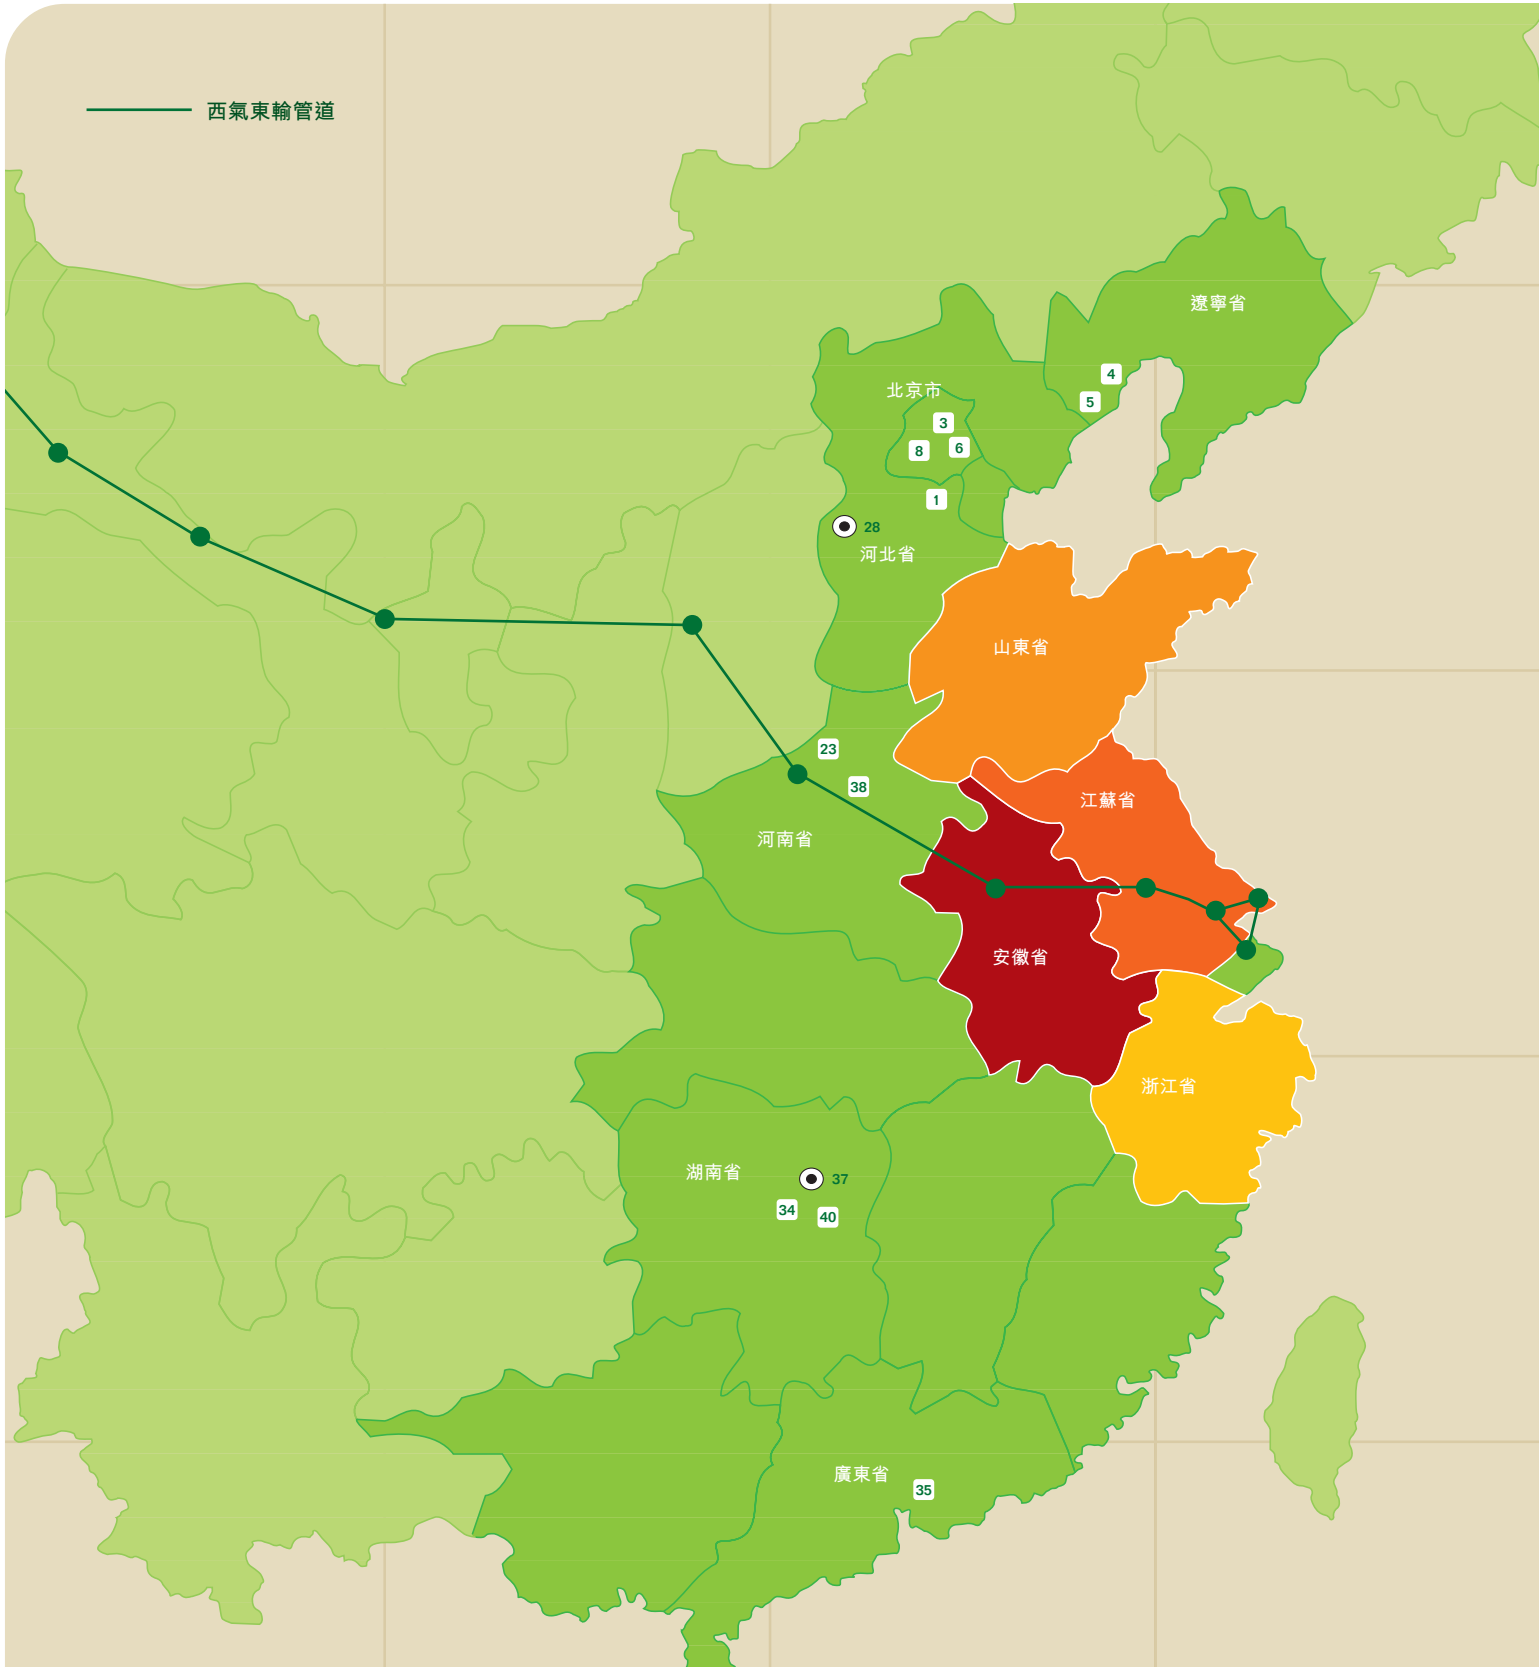

經營地點

>23:45pm

>00:37am

>08:55am

山東省

江蘇省

安徽省

浙江省

經營地點	截至二零零二年年底可供接駁人口	經營地點	截至二零零二年年底可供接駁人口	經營地點	截至二零零二年年底可供接駁人口
1 廊坊	300,000	15 泰興	202,000	29 巢湖	220,000
2 聊城	300,000	16 萊陽	198,000	30 蘭溪	210,000
3 密雲	98,000	17 鹽城	478,000	31 武進	194,000
4 葫蘆島	427,000	18 淮安	850,000	32 金華	145,000
5 興城	126,000	19 海安	117,000	33 溫州*	-
6 平谷	105,000	20 滁州	260,000	34 湘潭	680,000
7 黃島	102,000	21 六安	260,000	35 東莞	3,870,000
8 昌平	207,000	22 日照	300,000	36 連雲港	616,000
9 諸城	163,000	23 新鄉	786,000	37 長沙	1,800,000
10 城陽	80,000	24 興化	172,000	38 開封	800,000
11 煙台	5,000	25 亳州	300,000	39 膠州	300,000
12 高郵	130,000	26 海寧	96,000	40 株洲	700,000
13 蚌埠	539,000	27 衢州	190,000	41 膠南	200,000
14 鄒平	137,000	28 石家莊	2,050,000		

* 新奧在溫州之經營地點為開發區，暫未有人口統計。

18,713,000