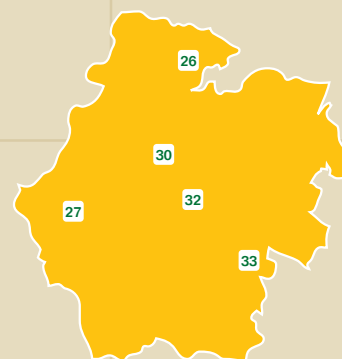

經營地點

>23:45pm

>00:37am

>08:55am

山東省

江蘇省

安徽省

浙江省

經營地點	截至二零零二年年底可供接駁人口	經營地點	截至二零零二年年底可供接駁人口	經營地點	截至二零零二年年底可供接駁人口
1 廊坊	300,000	15 泰興	202,000	29 巢湖	220,000
2 聊城	300,000	16 萊陽	198,000	30 蘭溪	210,000
3 密雲	98,000	17 鹽城	478,000	31 武進	194,000
4 葫蘆島	427,000	18 淮安	850,000	32 金華	145,000
5 興城	126,000	19 海安	117,000	33 溫州*	-
6 平谷	105,000	20 滁州	260,000	34 湘潭	680,000
7 黃島	102,000	21 六安	260,000	35 東莞	3,870,000
8 昌平	207,000	22 日照	300,000	36 連雲港	616,000
9 諸城	163,000	23 新鄉	786,000	37 長沙	1,800,000
10 城陽	80,000	24 興化	172,000	38 開封	800,000
11 煙台	5,000	25 亳州	300,000	39 膠州	300,000
12 高郵	130,000	26 海寧	96,000	40 株洲	700,000
13 蚌埠	539,000	27 衢州	190,000	41 膠南	200,000
14 鄒平	137,000	28 石家莊	2,050,000		

* 新奧在溫州之經營地點為開發區，暫未有人口統計。

18,713,000