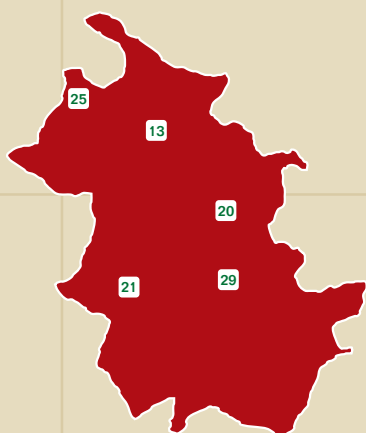

經營地點

>23:45pm

>00:37am

>08:55am

山東省

江蘇省

安徽省

浙江省

經營地點	截至二零零二年年底可供接駁人口	經營地點	截至二零零二年年底可供接駁人口	經營地點	截至二零零二年年底可供接駁人口
1 廊坊	300,000	15 泰興	202,000	29 巢湖	220,000
2 聊城	300,000	16 萊陽	198,000	30 蘭溪	210,000
3 密雲	98,000	17 鹽城	478,000	31 武進	194,000
4 葫蘆島	427,000	18 淮安	850,000	32 金華	145,000
5 興城	126,000	19 海安	117,000	33 溫州*	-
6 平谷	105,000	20 滁州	260,000	34 湘潭	680,000
7 黃島	102,000	21 六安	260,000	35 東莞	3,870,000
8 昌平	207,000	22 日照	300,000	36 連雲港	616,000
9 諸城	163,000	23 新鄉	786,000	37 長沙	1,800,000
10 城陽	80,000	24 興化	172,000	38 開封	800,000
11 煙台	5,000	25 亳州	300,000	39 膠州	300,000
12 高郵	130,000	26 海寧	96,000	40 株洲	700,000
13 蚌埠	539,000	27 衢州	190,000	41 膠南	200,000
14 鄒平	137,000	28 石家莊	2,050,000		

* 新奧在溫州之經營地點為開發區，暫未有人口統計。

18,713,000