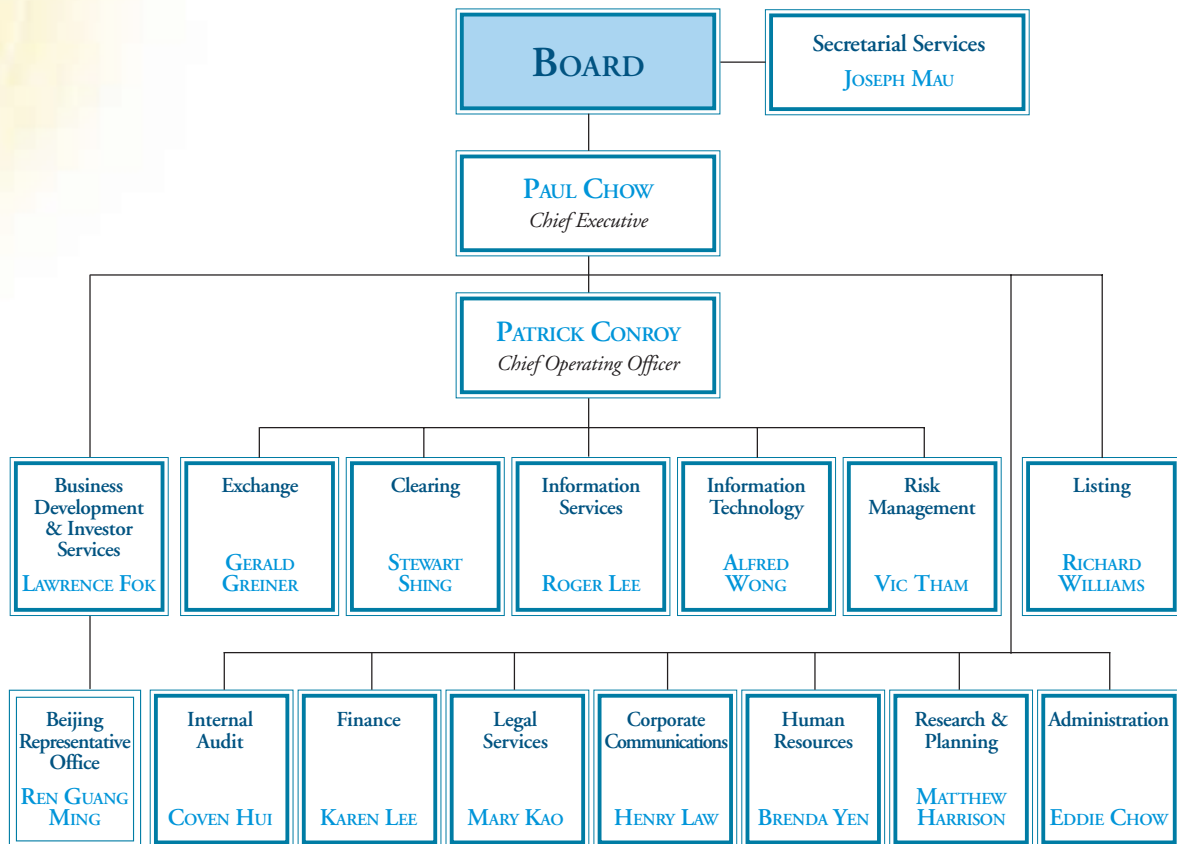

# ORGANISATIONAL CHART

- |                     |                      |                    |
|---------------------|----------------------|--------------------|
| 1. Matthew Harrison | 7. Mary Kao          | 13. Eddie Chow     |
| 2. Lawrence Fok     | 8. Paul Chow         | 14. Henry Law      |
| 3. Roger Lee        | 9. Joseph Mau        | 15. Ren Guang Ming |
| 4. Stewart Shing    | 10. Richard Williams | 16. Karen Lee      |
| 5. Patrick Conroy   | 11. Brenda Yen       | 17. Alfred Wong    |
| 6. Gerald Greiner   | 12. Vic Tham         | 18. Coven Hui      |