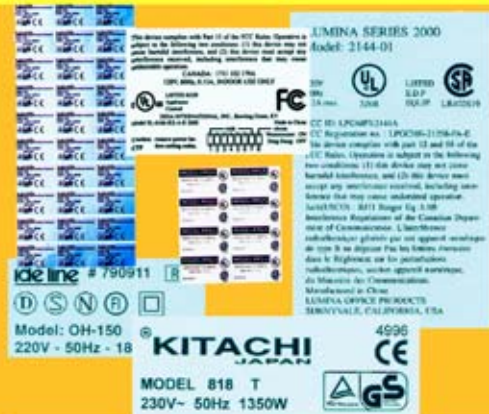

主題房間貼紙
Theme Room Sticker

紙藝制品
Activity Sets Paper
Products

包裝盒
Packaging Boxes

滴膠標籤
Dome Resin Label

UL/CSA 規格標籤
UL/CSA Labels

全自動電腦滴膠機
Automatic Doming Machine

CTP 機
Computer-to-plate System

柯式印刷車間
Offset Printing
Section