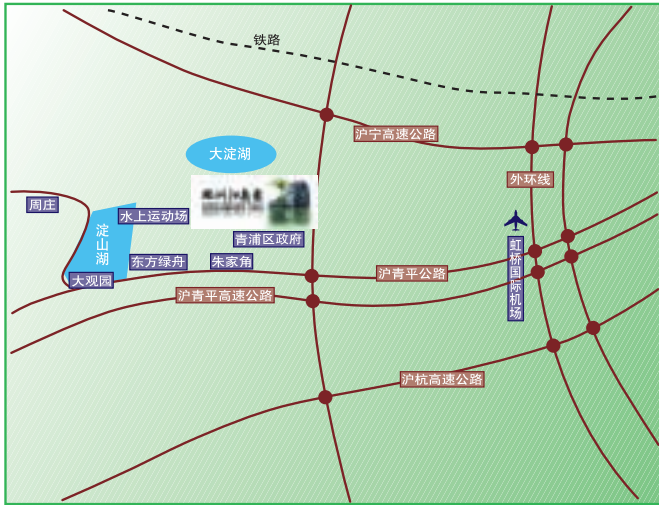

國際別墅

綠洲比華利花園

— 與世界豪宅同步流行。

總建築面積199,827平方米

綠洲江南園

— 綠洲江南 未來中國。

總建築面積59,531平方米

蠡湖江南園

綠洲千島花園“藍沙別墅”

— 東上海生態島嶼別墅。

總建築面積102,115平方米

商業地產

美蘭湖會議中心

— 會議展覽建築。

總建築面積33,537平方米

仕格維酒店

— 超高層酒店。

總建築面積100,761平方米