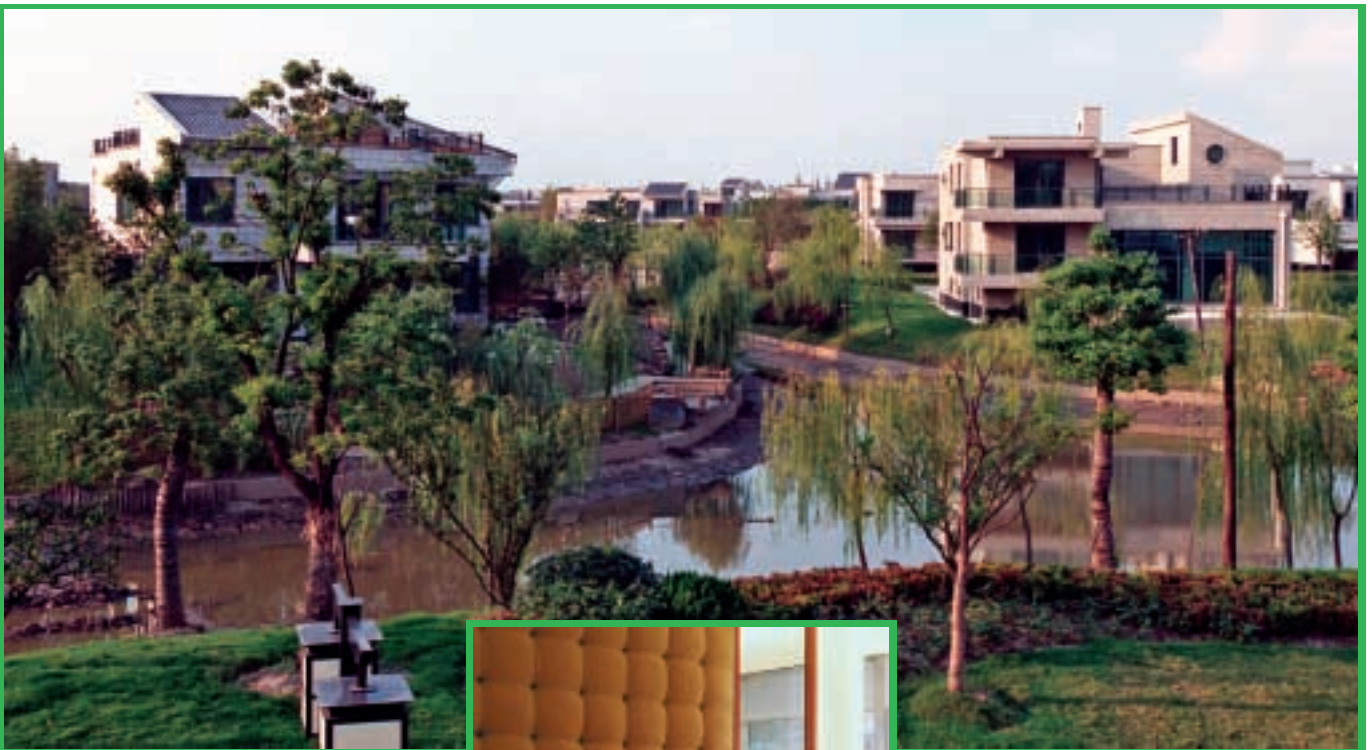

國際別墅

綠洲比華利花園

— 與世界豪宅同步流行。

總建築面積199,827平方米

綠洲江南園

— 綠洲江南 未來中國。

總建築面積59,531平方米

蠡湖江南園

綠洲千島花園“藍沙別墅”

— 東上海生態島嶼別墅。

總建築面積102,115平方米

商業地產

美蘭湖會議中心

— 會議展覽建築。

總建築面積33,537平方米

仕格維酒店

— 超高層酒店。

總建築面積100,761平方米