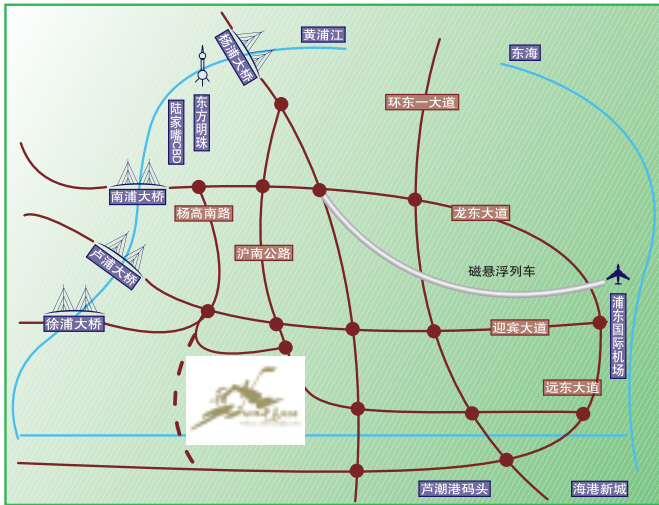

國際別墅

綠洲比華利花園

— 與世界豪宅同步流行。

總建築面積199,827平方米

綠洲江南園

— 綠洲江南 未來中國。

總建築面積59,531平方米

蠡湖江南園

綠洲千島花園“藍沙別墅”

— 東上海生態島嶼別墅。

總建築面積102,115平方米

商業地產

美蘭湖會議中心

— 會議展覽建築。

總建築面積33,537平方米

仕格維酒店

— 超高層酒店。

總建築面積100,761平方米