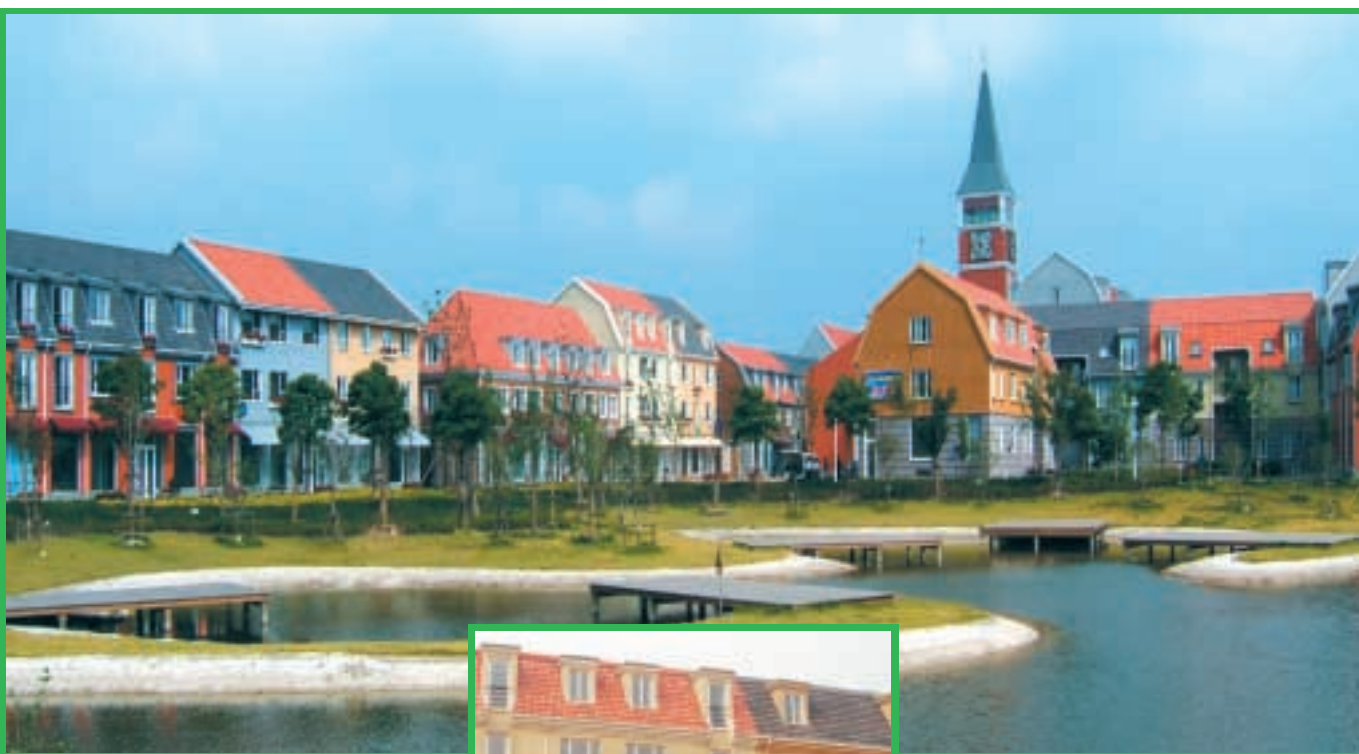

北歐風情街(步行商業街)

— 原汁原味 北歐風情。

總建築面積72,683平方米

綠洲中環中心

— 中環商務帶旗艦性地標。

總建築面積255,660平方米

綠洲雅賓利廣場

— HOPSCA綜合社區。

總建築面積480,000平方米

美蘭湖高爾夫球場  
— 國際大師錦標PGA。  
36洞生態高爾夫球場

城鎮營建

羅店北歐新鎮

— 中國著名小城鎮。

開發土地總面積6,800,000平方米