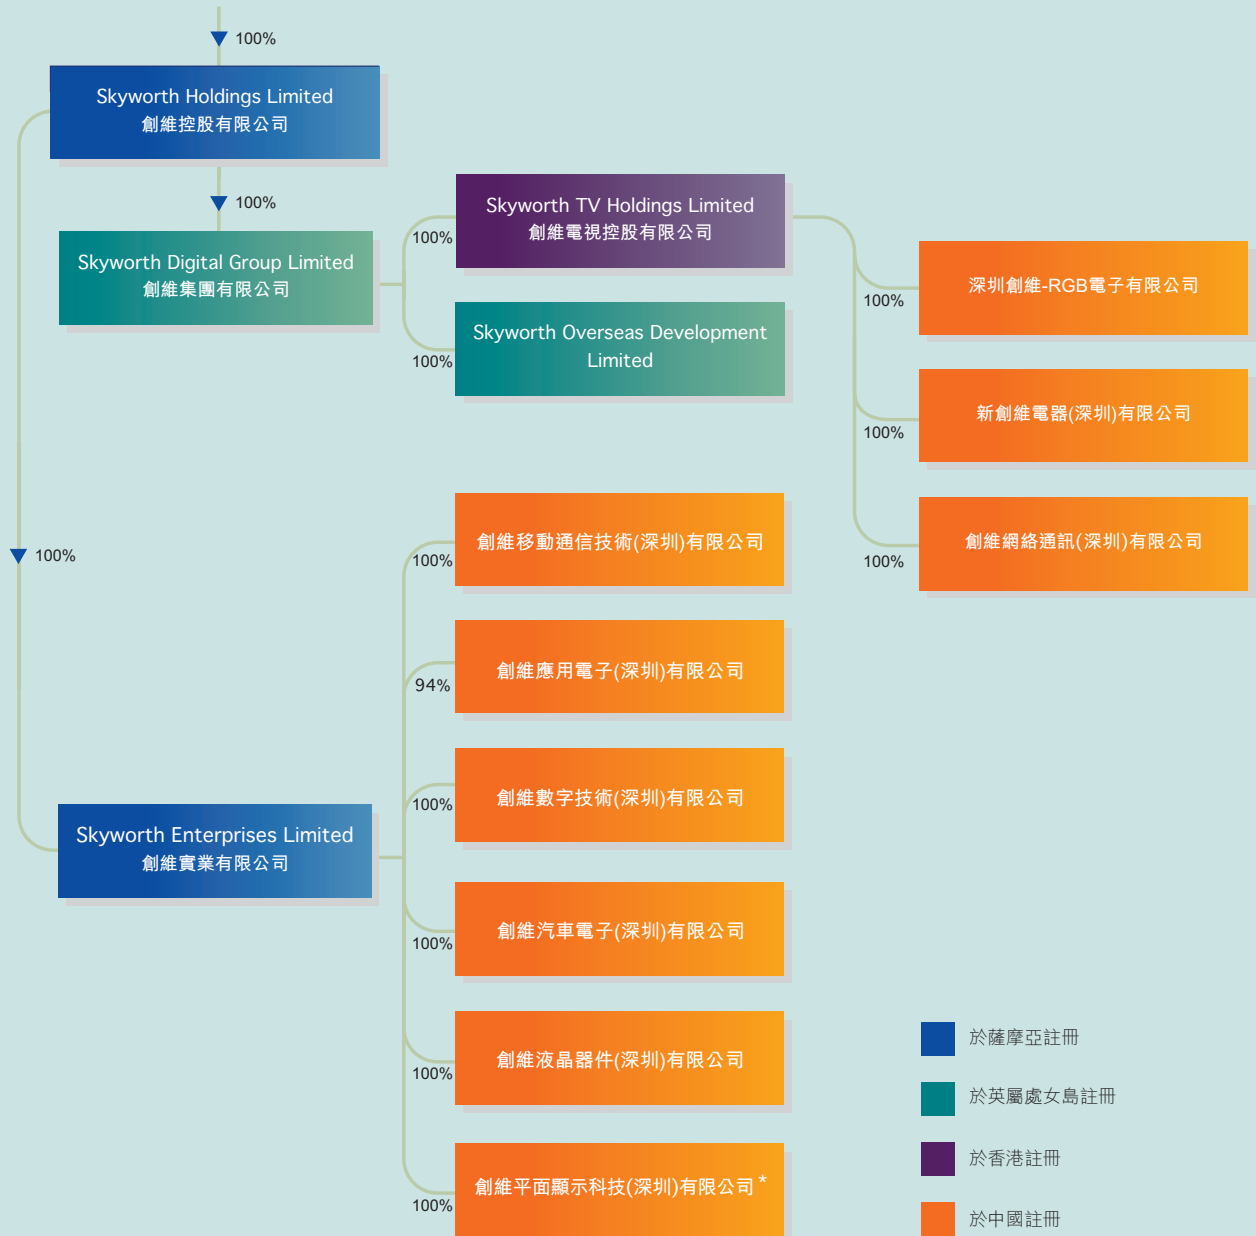

集團架構

Skyworth 创维

Skyworth Digital Holdings Limited
創維數碼控股有限公司
(Incorporated in Bermuda)

* 正在進行轉讓予創維集團有限公司