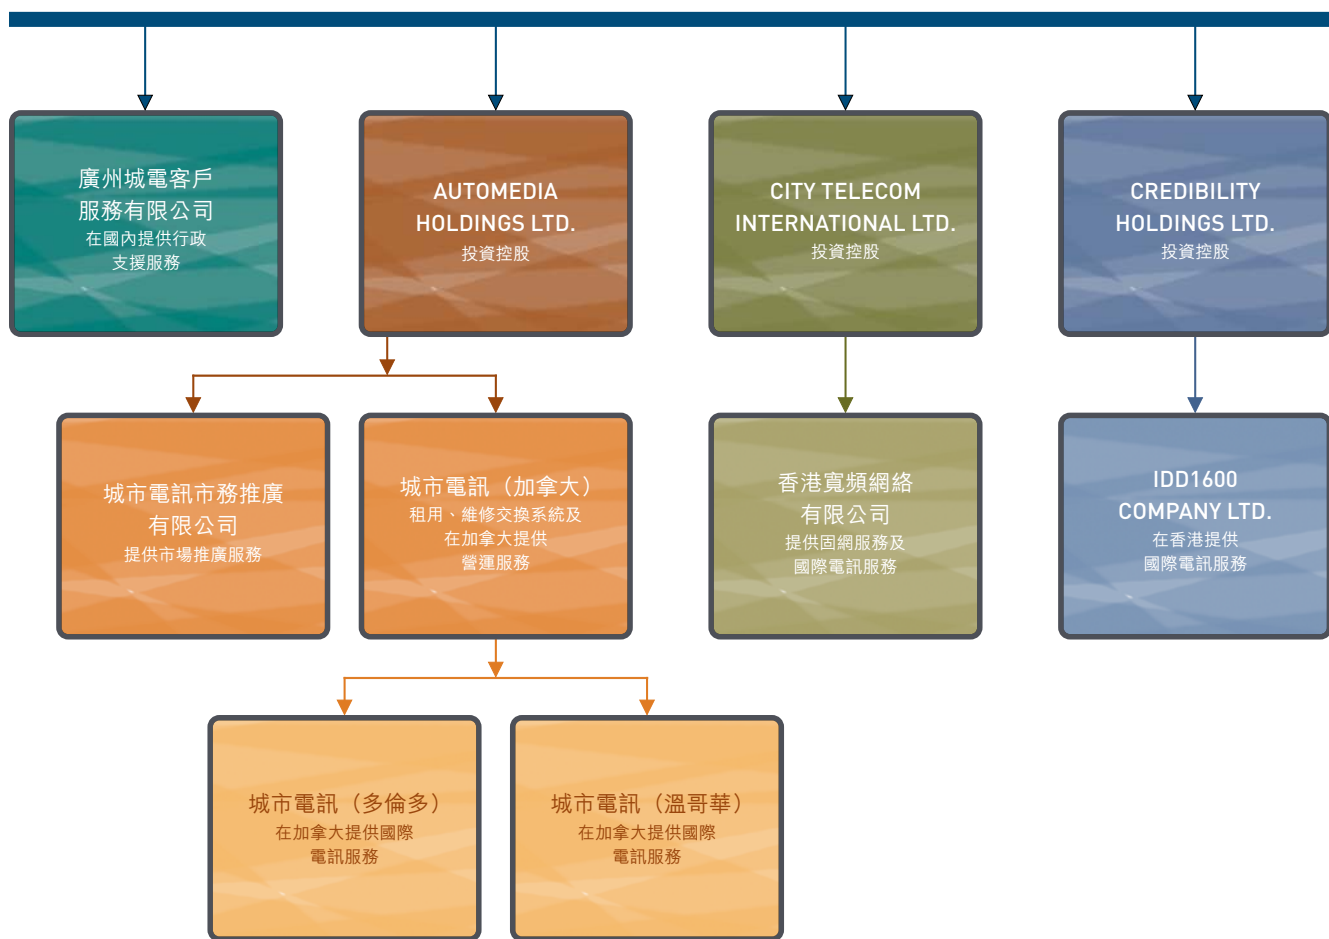

公司架構

城市電訊（香港）有限公司

提供國際電訊服務及固網服務

*截至2006年8月31日
本公司的主要附屬公司