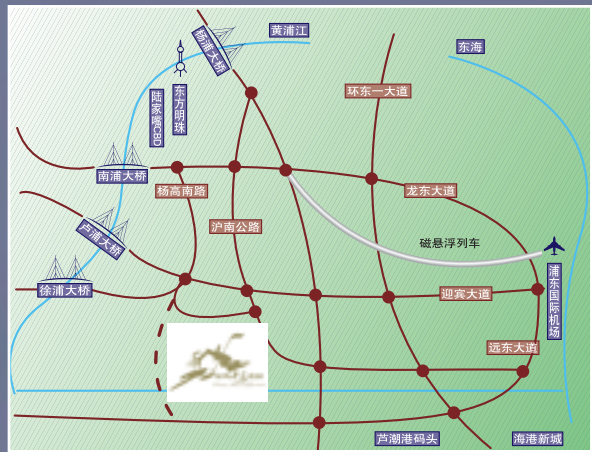

綠洲雅賓利花園

— 城市中央CLD。總建築面積340,000平方米

國際別墅

綠洲比華利花園

— 與世界豪宅同步流行。總建築面積 199,827 平方米

綠洲江南園

— 綠洲江南，未來中國。總建築面積 59,531 平方米

綠洲千島花園「藍沙別墅」

— 東上海生態島嶼別墅。總建築面積 102,115 平方米

商業地產

美蘭湖會議中心

— 會議展覽建築。總建築面積 33,537 平方米

仕格維麗致酒店

— 超高層酒店。總建築面積100,761平方米

北歐風情街(步行商業街)

— 原汁原味，北歐風情。總建築面積72,683平方米

綠洲中環中心

— 中環商務帶旗艦性地標。總建築面積 321,637 平方米

美蘭湖高爾夫球場

— 國際大師錦標PGA，36洞生態高爾夫球場

美兰湖高尔夫酒店
LAKE MEILAN GOLF RESORT

瀋陽華府天地

— 現代服務業集聚區。總建築面積 1,550,000 平方米

城鎮營建

羅店北歐新鎮

— 中國著名小城鎮開發土地。總面積6,800,000平方米