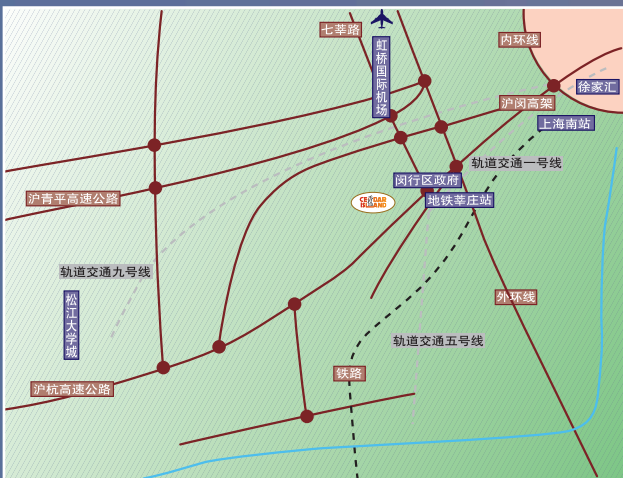

國際別墅

綠洲比華利花園

— 與世界豪宅同步流行。總建築面積 199,827 平方米