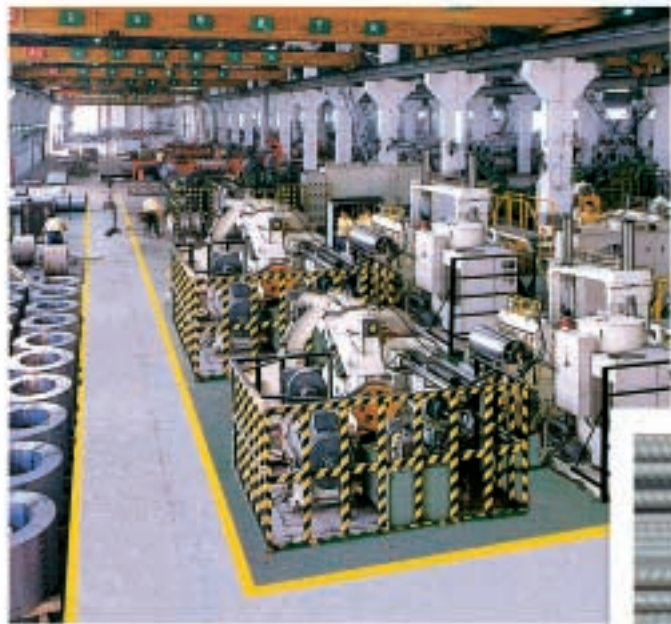

業務簡介

位於中國廣東東莞之卷鋼加工中心

建築用鋼材

鋼絲繩及預應力鋼絞線

位於香港大嶼山小蠔灣
之混凝土廠