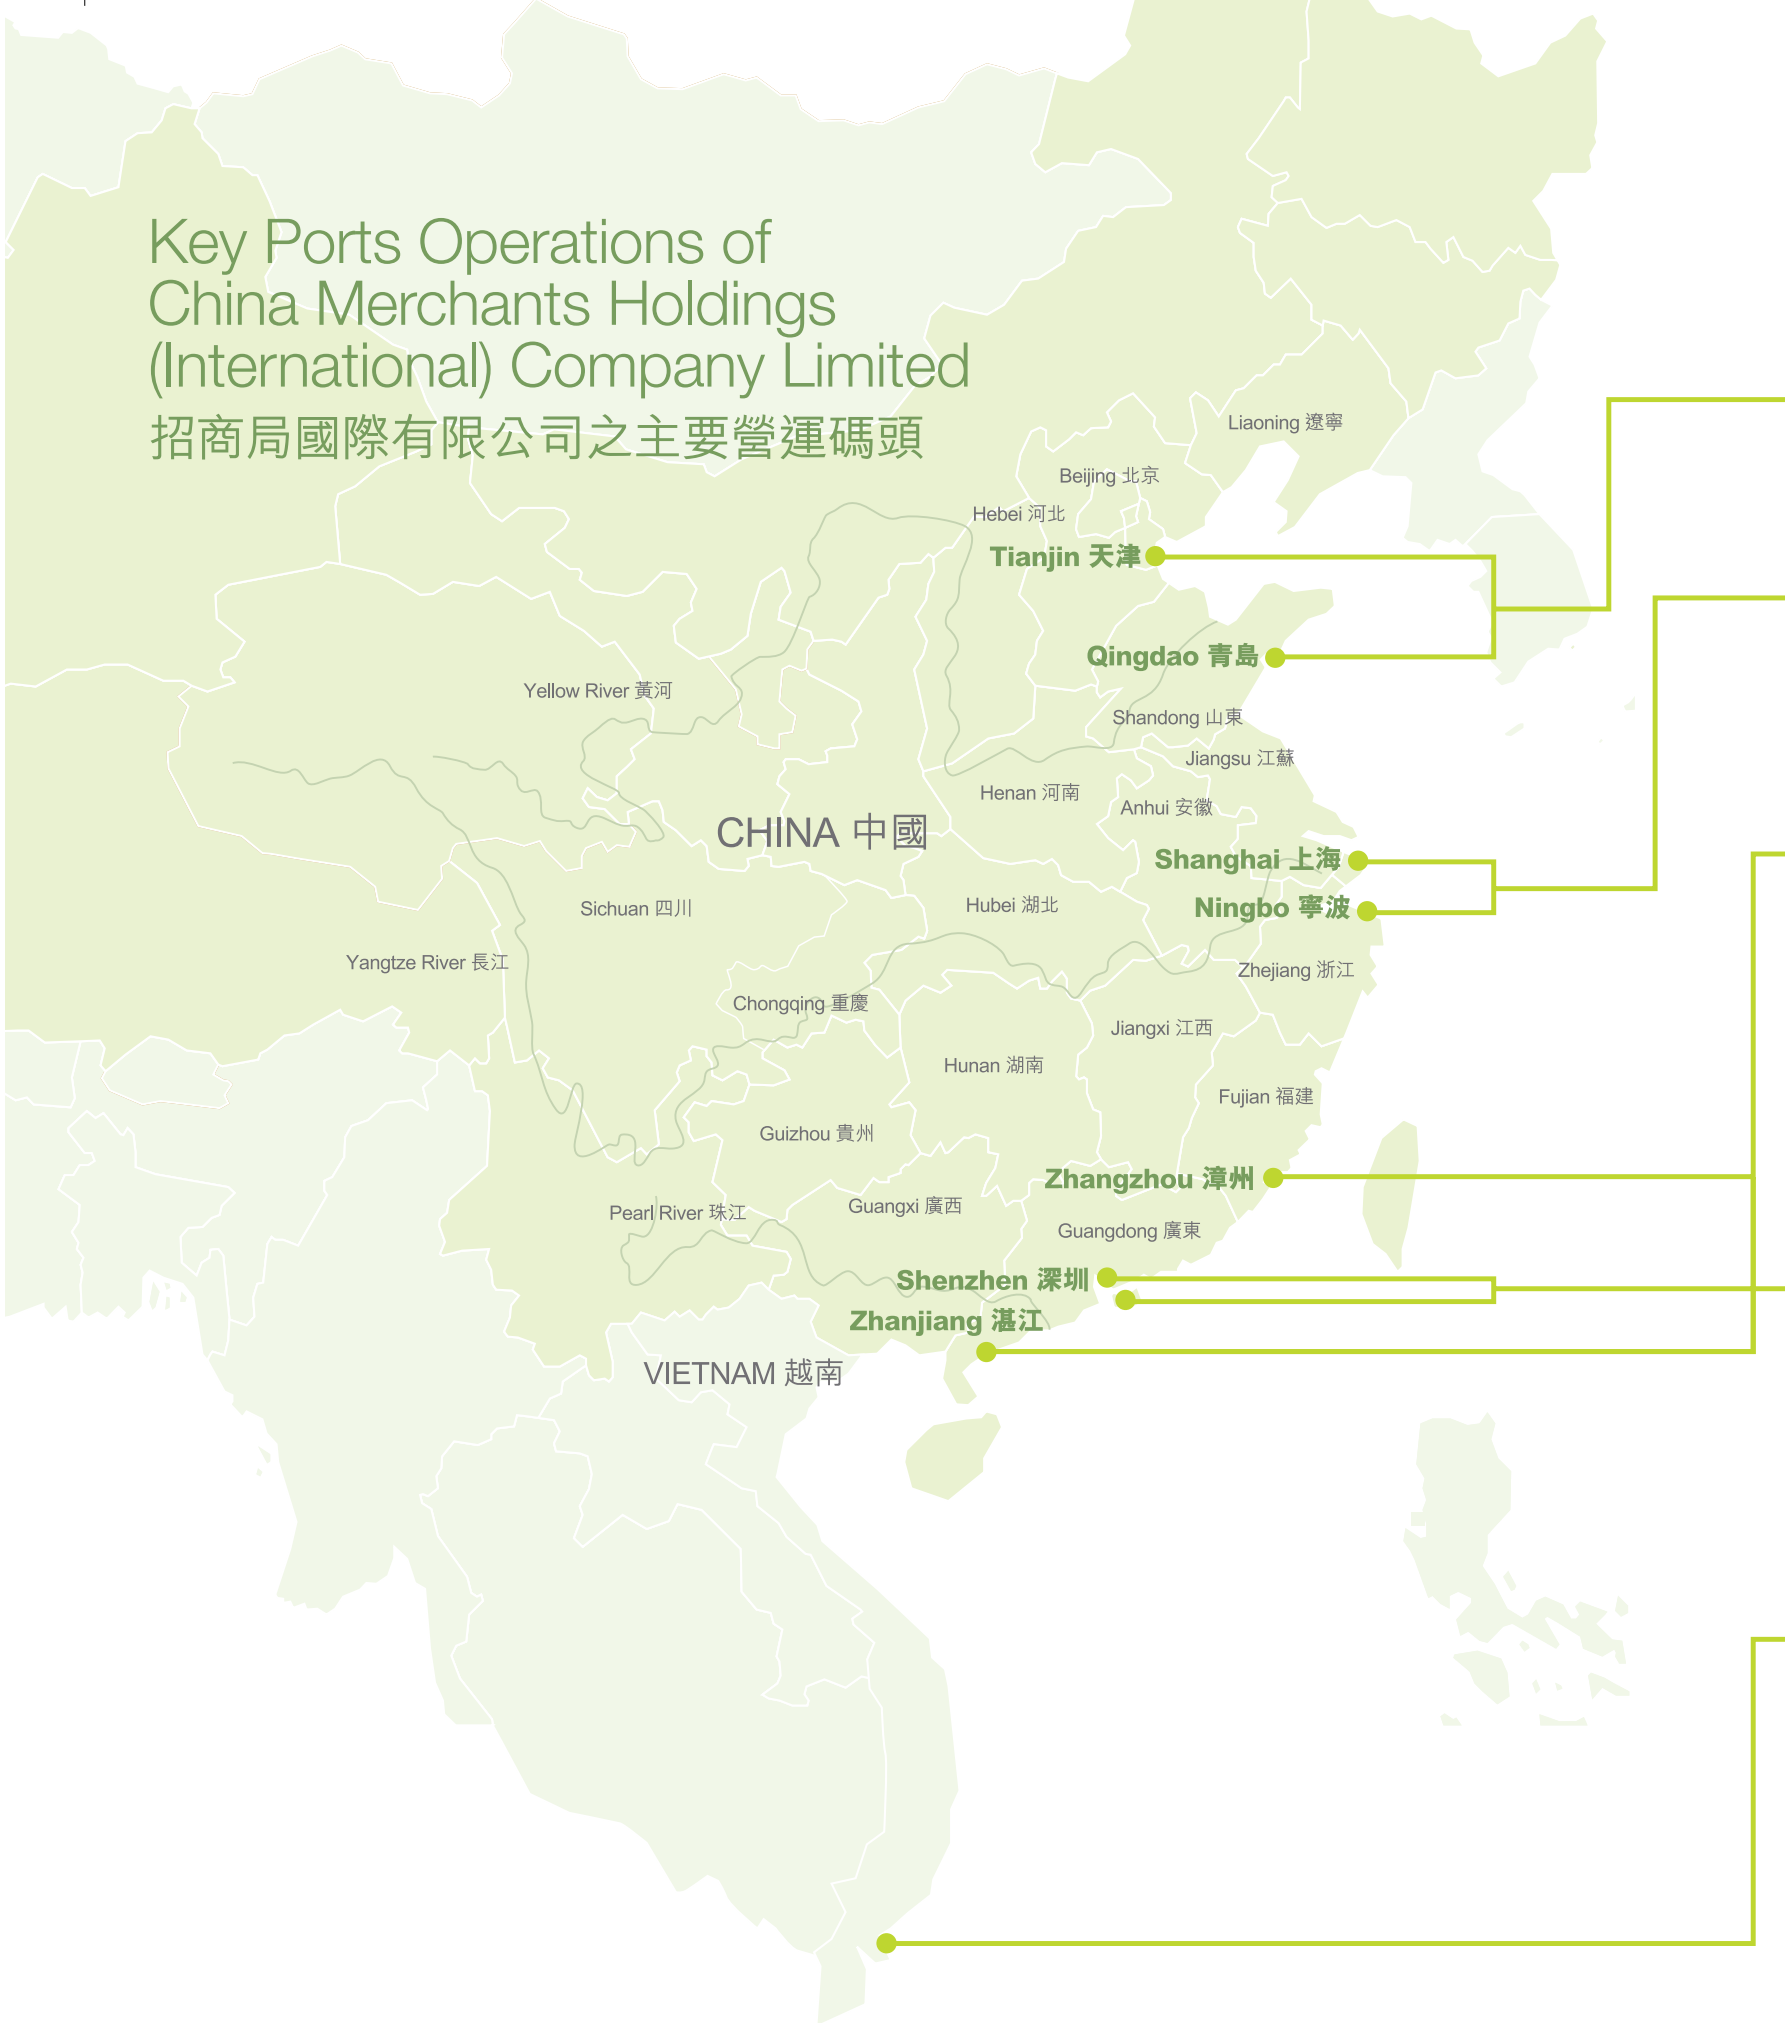

Key Ports Operations of China Merchants Holdings (International) Company Limited

招商局國際有限公司之主要營運碼頭

Bohai Coastal Area

環渤海地區

- Tianjin Five Continents Int'l Container Terminal
天津五洲國際集裝箱碼頭
- China Merchants Int'l Terminal (Qingdao)
招商局國際青島碼頭

Yangtze River Delta

長三角地區

- Shanghai Int'l Port (Group)
上海國際港務(集團)
- Ningbo Daxie Terminal
寧波大榭招商國際碼頭

Xiamen Bay Economic Zone

廈門灣經濟區

- Zhangzhou China Merchants Port
漳州招商局碼頭

South-west Area

西南地區

- Zhanjiang Port
湛江港

Pearl River Delta

珠三角地區

- Mega SCT
蛇口集裝箱碼頭
- China Merchants Port Services
招商港務
- Chiwan Container Terminal
赤灣集裝箱碼頭
- Shenzhen Mawan Project
深圳媽灣項目
- Shenzhen Chiwan Wharf
赤灣港航
- Shenzhen Haixing
深圳海星碼頭
- China Merchants Container Services
招商局貨櫃服務
- Modern Terminals
現代貨箱碼頭

Greater Ho Chi Minh Area, Vietnam

大胡志明區，越南

- Ben Dinh Sao Mai Container Terminals
檳庭星梅集裝箱碼頭