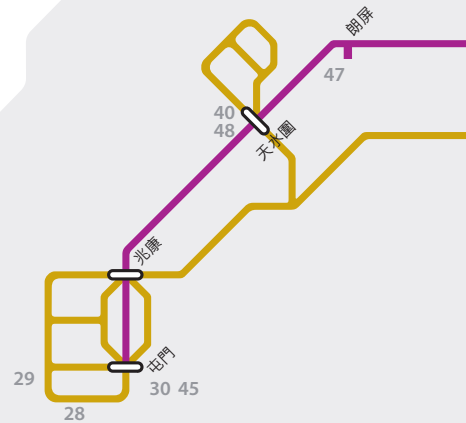

營運網絡及未來支綫

地圖說明

- 車站
- 轉車站
- 建議車站
- 建議轉車站
- 纜車昂坪360
- 深圳地鐵網絡
- 只限賽馬日

現有網絡

- 機場快綫
- 迪士尼綫
- 東鐵綫
- 港島綫
- 觀塘綫
- 輕鐵
- 馬鞍山綫
- 將軍澳綫
- 荃灣綫
- 東涌綫
- 西鐵綫

興建中工程

- 九龍南綫
- 將軍澳南

研究中支綫

- 廣深港高速鐵路
- 觀塘綫延綫
- 沙田至中環綫
- 南港島綫(東段)
- 西港島綫

未來支綫

- 北港島綫
- 北環綫
- 南港島綫(西段)

公司所擁有/發展/管理的物業

1. 01 德福花園/德福廣場一期及二期
2. 02 環球大廈
3. 03 海富中心
4. 04 旺角中心
5. 05 綠楊新邨/綠楊坊
6. 06 新葵芳花園
7. 07 新葵興花園
8. 08 東昌大廈
9. 09 康怡花園/康山花園
10. 10 康澤花園
11. 11 康威花園/維德廣場
12. 12 峻峰花園
13. 13 新翠花園
14. 14 修頓花園
15. 15 杏花邨/杏花園/杏花新城
16. 16 柏景臺
17. 17 欣景花園
18. 18 盈翠半島/青衣城
19. 19 東堤灣畔/東薈城/諾富特東薈城酒店/海堤灣畔/藍天海岸/映灣園

1. 20 帝柏海灣/維港灣/柏景灣/君滙港/中銀中心/滙豐中心/奧海城一期/奧海城二期
2. 21 漾日居/擎天半島/君臨天下/凱旋門/圓方/天璽/港景滙/香港W酒店/環球貿易廣場
3. 22 國際金融中心一期/國際金融中心二期/國際金融中心商場/四季酒店/Four Seasons Place
4. 23 將軍澳豪庭/君傲灣/君薈坊
5. 24 蔚藍灣畔/連理街
6. 25 清水灣道8號/彩虹泊車轉乘公眾停車場
7. 26 都會駅
8. 27 駿景園/駿景廣場
9. 28 海翠花園/海趣坊
10. 29 新屯門中心/新屯門商場
11. 30 恒福花園/恒福商場
12. 31 連城廣場
13. 32 港鐵紅磡大樓/紅磡站停車場
14. 33 策誠軒
15. 34 首都
16. 35 御龍山

發展中/計劃中的物業

1. 21 九龍站物業發展組合5、6及7
2. 23 將軍澳站第56區
3. 34 日出康城物業發展組合2-10
4. 36 烏溪沙站
5. 37 大圍維修中心
6. 38 車公廟站
7. 39 大圍站
8. 40 天水圍輕鐵總站
9. 41 九龍南綫一 地盤C
10. 42 九龍南綫一 地盤D

西鐵綫物業發展(作為政府代理)

1. 43 南昌站
2. 44 元朗站
3. 45 屯門站
4. 46 荃灣西站
5. 47 朗屏站
6. 48 天水圍站
7. 49 錦上路站
8. 50 八鄉維修中心
9. 51 葵芳地盤

大嶼山