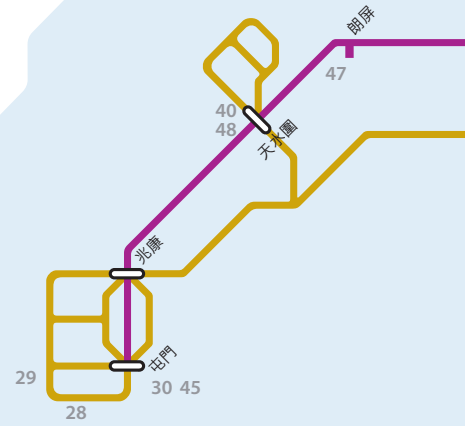

地圖說明

- 車站
- 轉車站
- 建議車站
- 建議轉車站
- 纜車昂坪360
- 深圳地鐵網絡
- 只限賽馬日

現有網絡

- 機場快綫
- 迪士尼綫
- 東鐵綫
- 港島綫
- 觀塘綫
- 輕鐵
- 馬鞍山綫
- 將軍澳綫
- 荃灣綫
- 東涌綫
- 西鐵綫

興建中項目

- 廣深港高速鐵路
- 西港島綫

研究中支綫

- 觀塘綫延伸綫
- 沙田至中環綫
- 南港島綫(東段)

未來可建支綫

- 北港島綫
- 北環綫
- 南港島綫(西段)