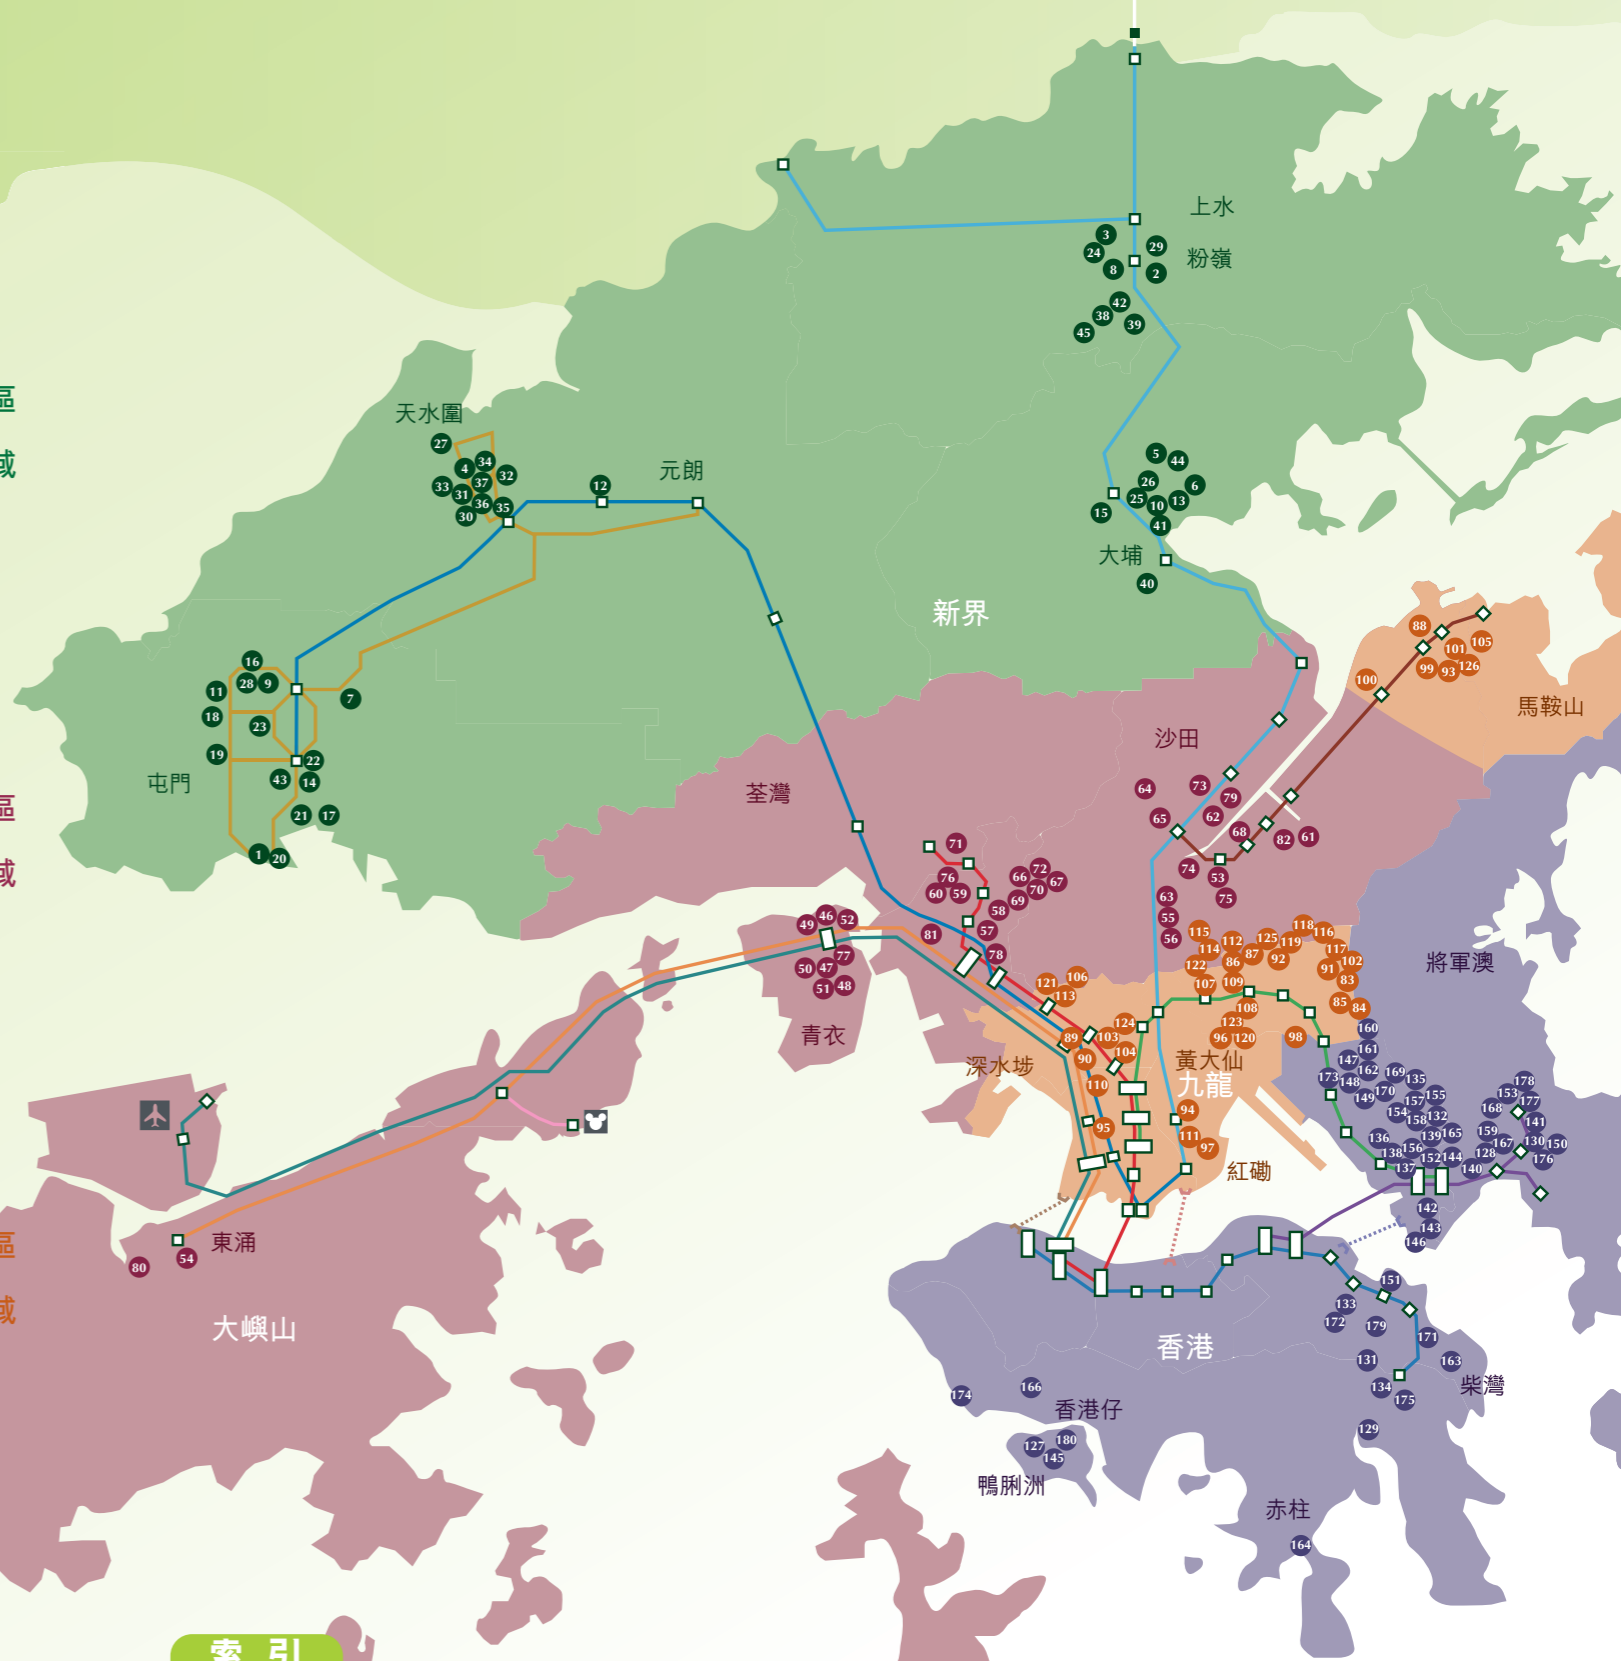

2 區域

九龍、馬鞍山

- | | | | |
|--------------|--------------|---------------|---------------|
| 83 彩輝邨商舖與停車場 | 94 何文田廣場 | 105 利安商場 | 116 慈正商場 |
| 84 彩霞邨商舖與停車場 | 95 海富商場 | 106 李鄭屋商場 | 117 慈民邨停車場 |
| 85 彩雲商場 | 96 康強苑停車場 | 107 樂富廣場 | 118 慈愛苑商場與停車場 |
| 86 竹園北邨停車場 | 97 紅磡邨商舖與停車場 | 108 黃大仙下邨停車場 | 119 慈雲山中心 |
| 87 竹園商場 | 98 啟業商場 | 109 龍翔廣場 | 120 東頭邨商舖與停車場 |
| 88 頌安商場 | 99 錦鞍苑停車場 | 110 南昌邨商舖與停車場 | 121 元州商場 |
| 89 幸福商場 | 100 錦泰商場 | 111 愛民商場 | 122 橫頭磡(宏輝中心) |
| 90 富昌商場 | 101 錦英苑商場 | 112 鵬程苑停車場 | 123 黃大仙中心 |
| 91 鳳禮苑停車場 | 102 瓊麗苑停車場 | 113 寶熙苑商場 | 124 怡閣苑停車場 |
| 92 鳳德商場 | 103 麗閣商場 | 114 天馬苑商場 | 125 盈富苑商舖與停車場 |
| 93 恒安商場 | 104 麗安邨停車場 | 115 天宏苑商舖與停車場 | 126 耀安商場 |

4 區域

索引

迪士尼線	東鐵線	港島線	荃灣線
東涌線	西鐵線	輕鐵	將軍澳線
機場快線	紅磡海底隧道	東區海底隧道	西區海底隧道