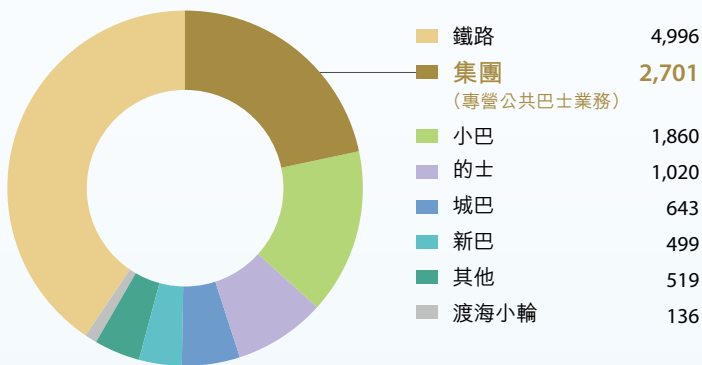

集團之策略性據點

2013年各類公共交通工具的每日平均載客人次(以千計)

集團於香港的巴士總站、車廠及顧客服務中心

- 集團總部
- 九龍巴士(一九三三)有限公司(「九巴」)之車廠
- 龍運巴士有限公司(「龍運」)之車廠
- 巴士轉車站
- 九巴及龍運之巴士總站
- 九巴及龍運之顧客服務中心
- 「皇巴士」之巴士總站
- 鐵路