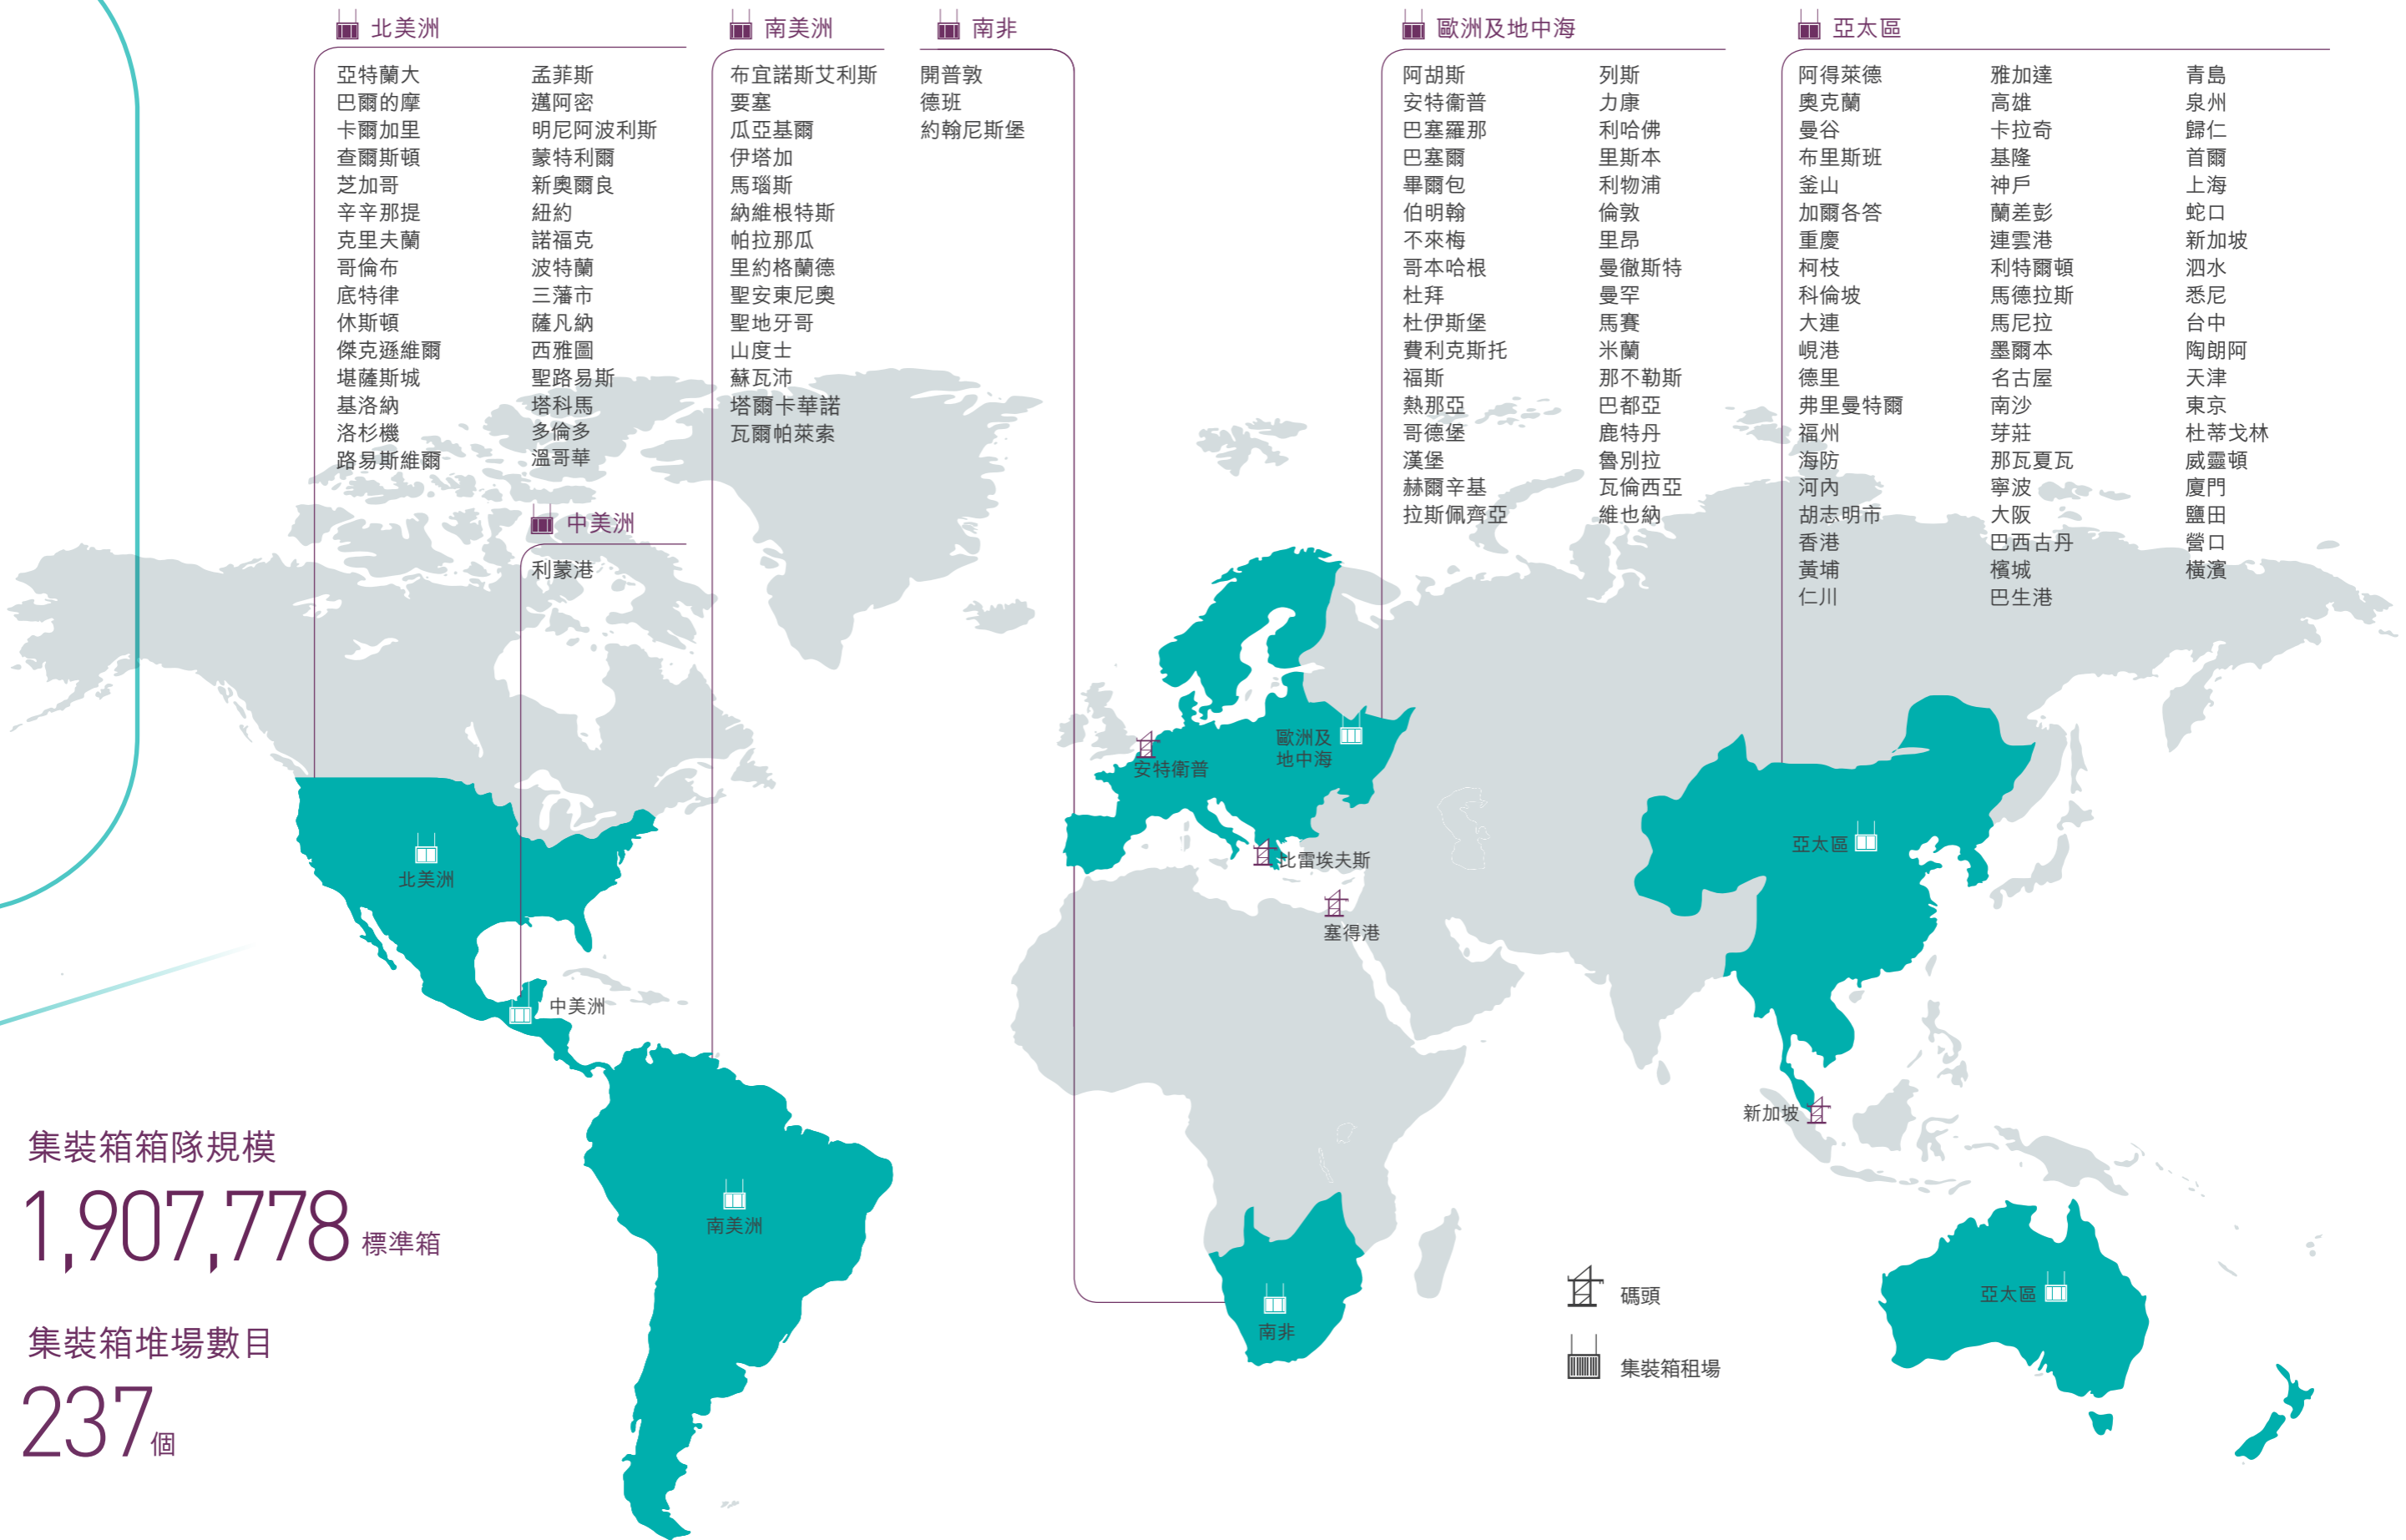

全球集裝箱堆場網絡

集裝箱箱隊規模

1,907,778 標準箱

集裝箱堆場數目

237 個