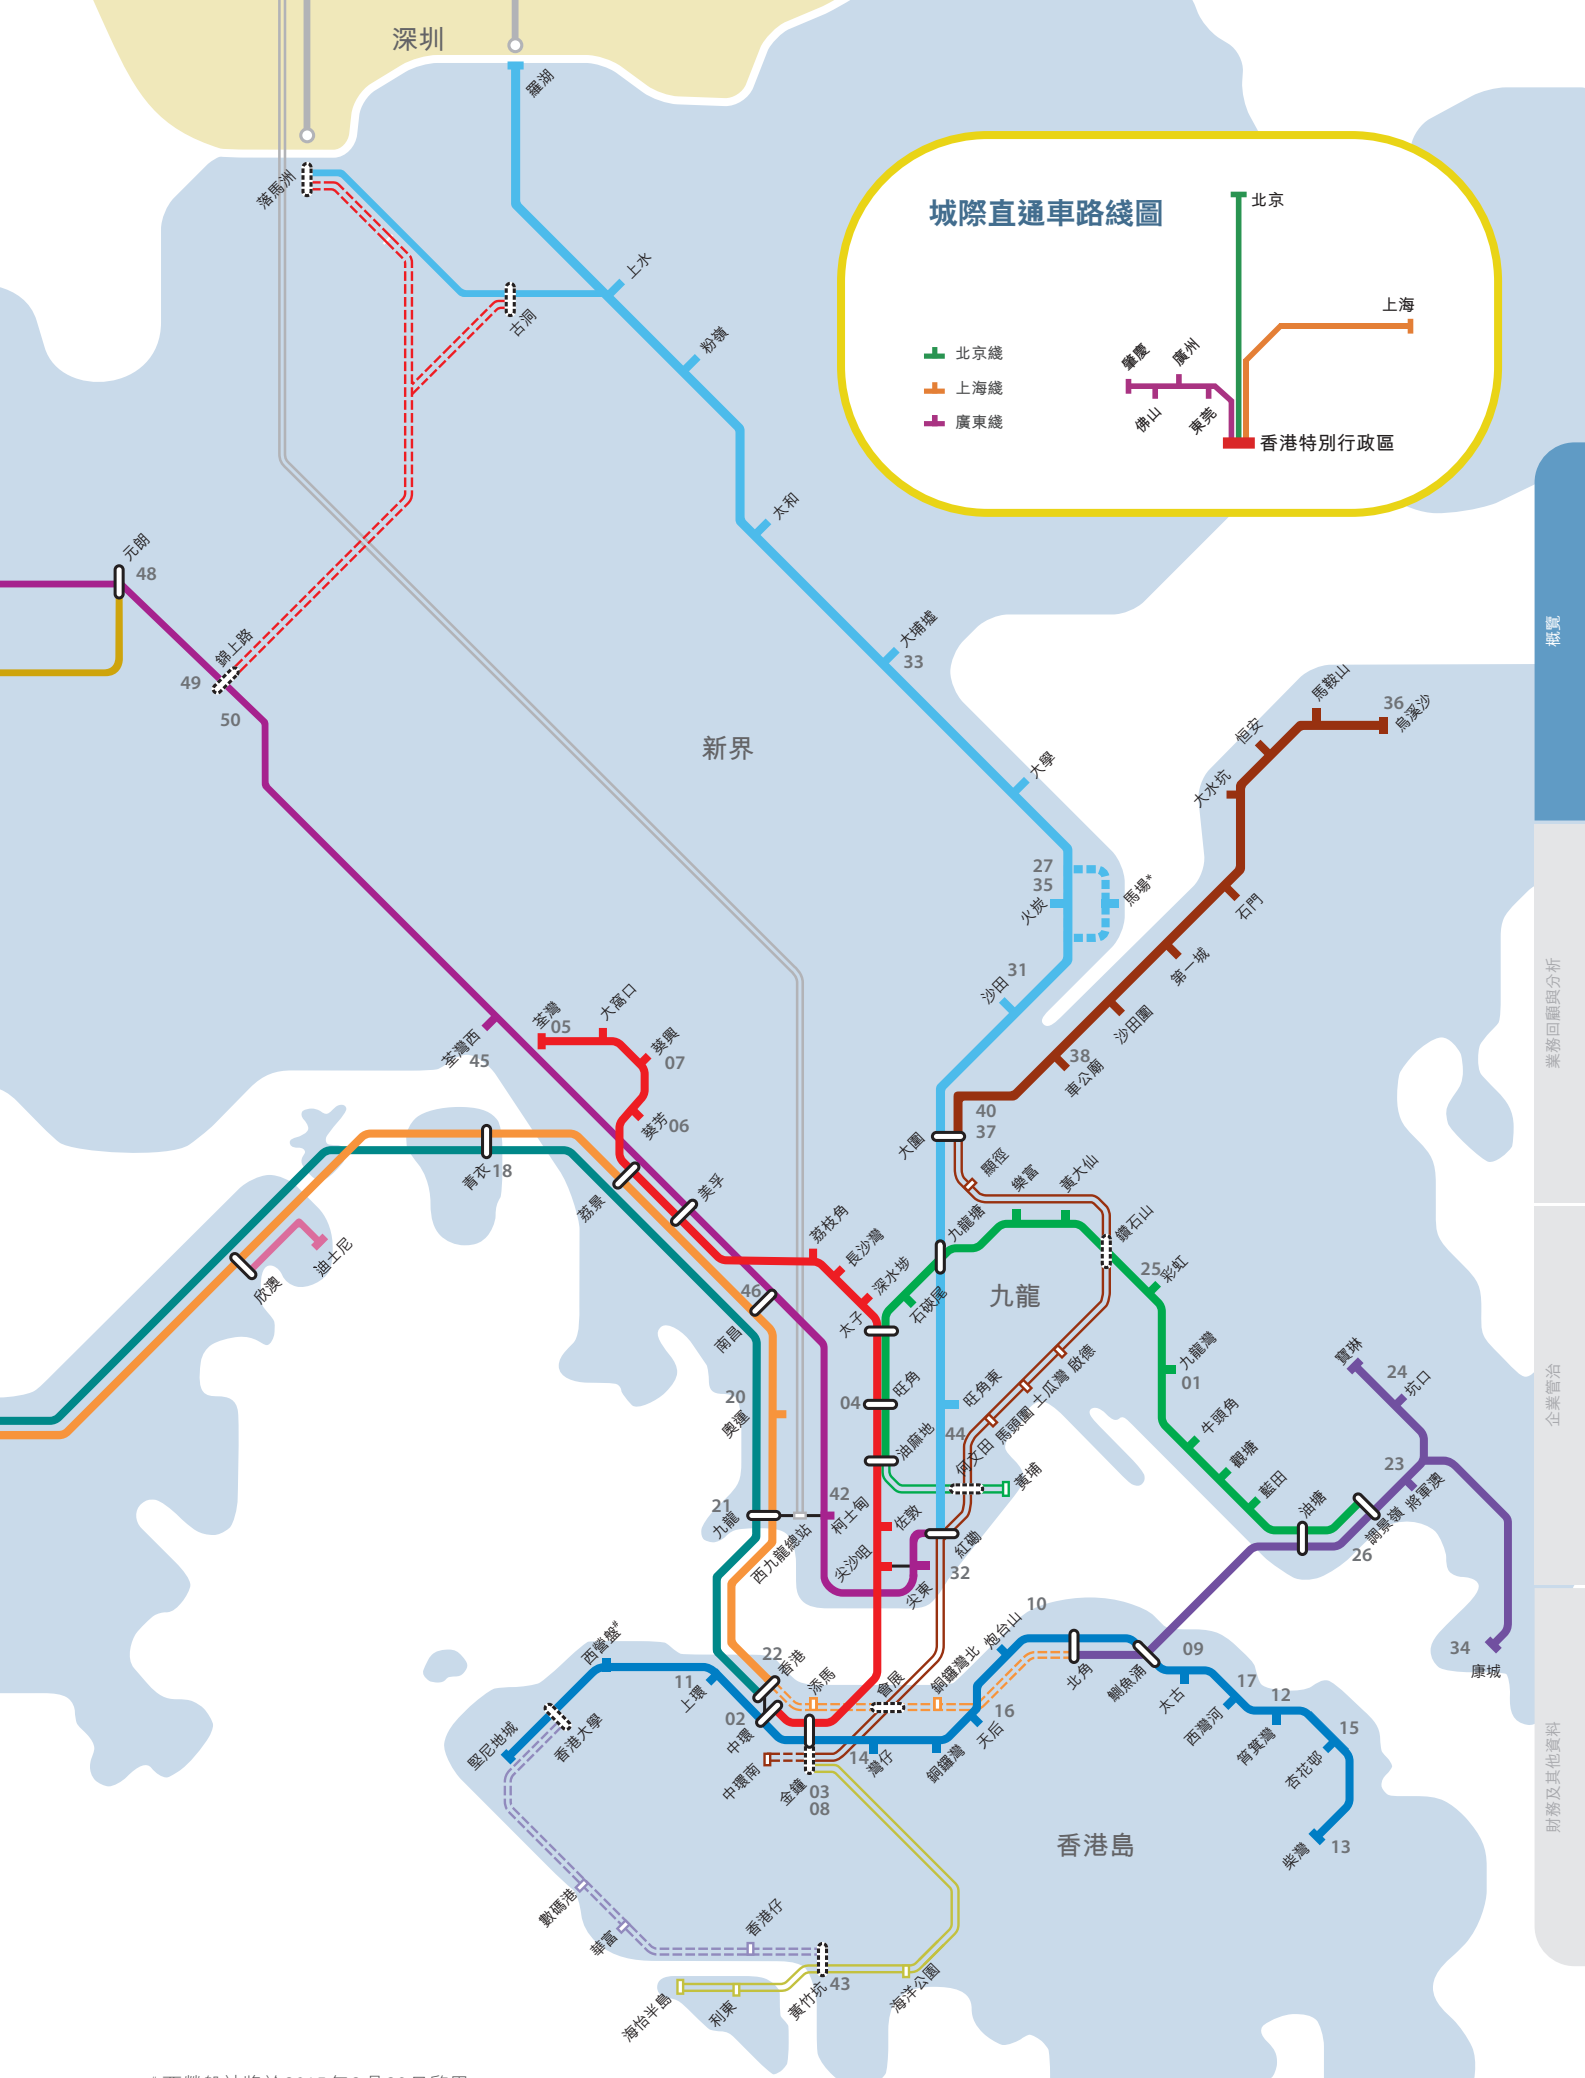

西營盤站將於2015年3月29日啓用