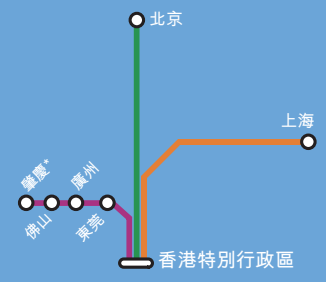

## 西鐵綫物業發展(作為九廣鐵路公司相關附屬公司代理)

- 39 瓏門
- 45 荃灣西站(五區)灣畔/荃灣西站(五區)城畔/柏傲灣/環宇海灣
- 46 匯璽
- 47 朗屏8號/朗屏站(南)
- 48 元朗站
- 49 錦上路站物業發展組合
- 50 八鄉維修中心

### 城際直通車 路線圖

- 北京綫
- 上海綫
- 廣東綫

\* 由於羅便鏡路口岸進行改造工程，來往羅便的服務將於2017年4月16日起暫停，直至另行通知。